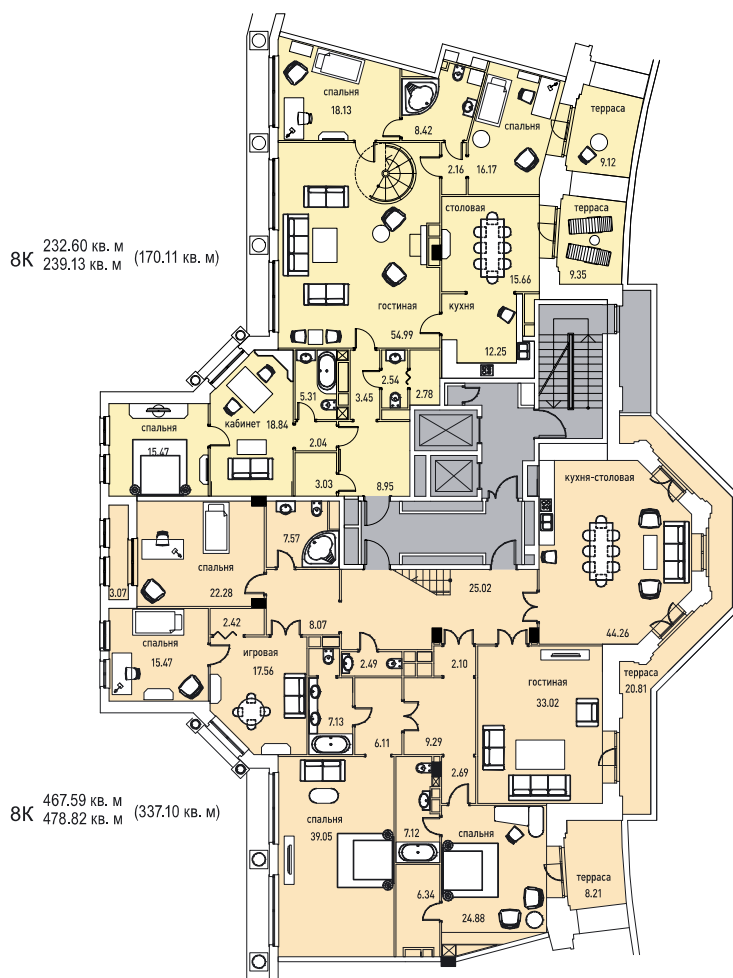

# ИТАЛЬЯНСКИЙ КВАРТАЛ

Корпус Г «Флоренция» ♦ этаж 10

2800028.RU