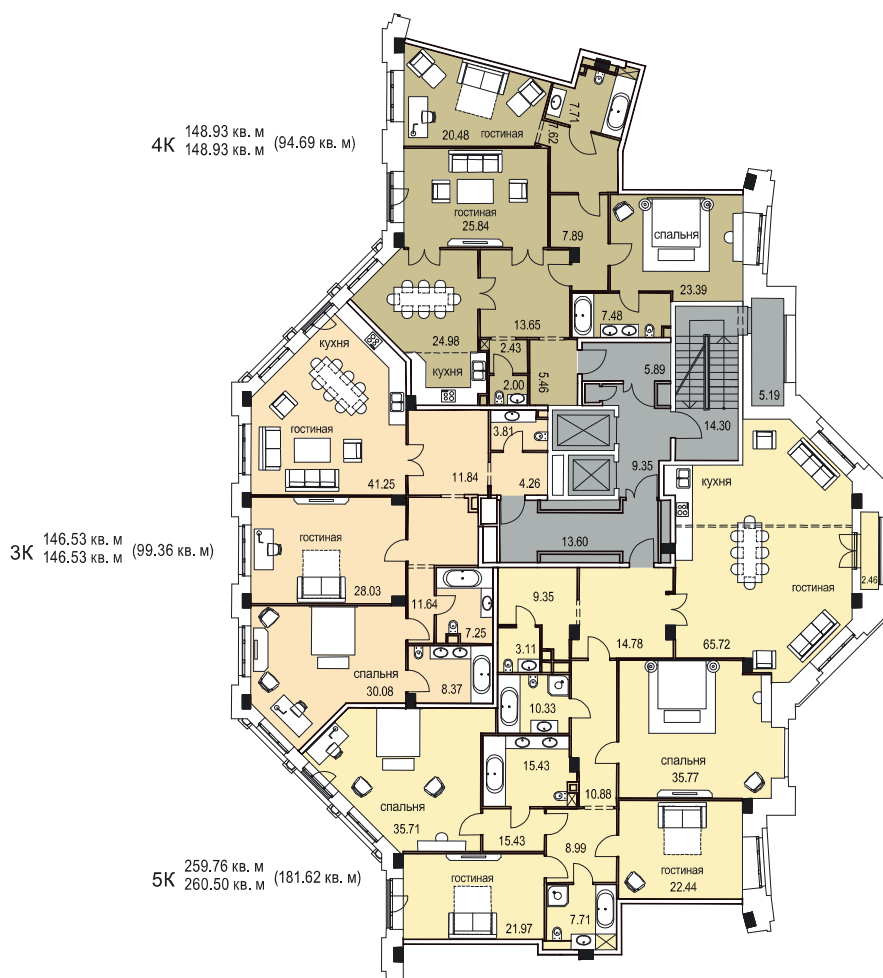

# ИТАЛЬЯНСКИЙ КВАРТАЛ

Корпус Г «Флоренция» ♦ этаж 2

2800028.RU