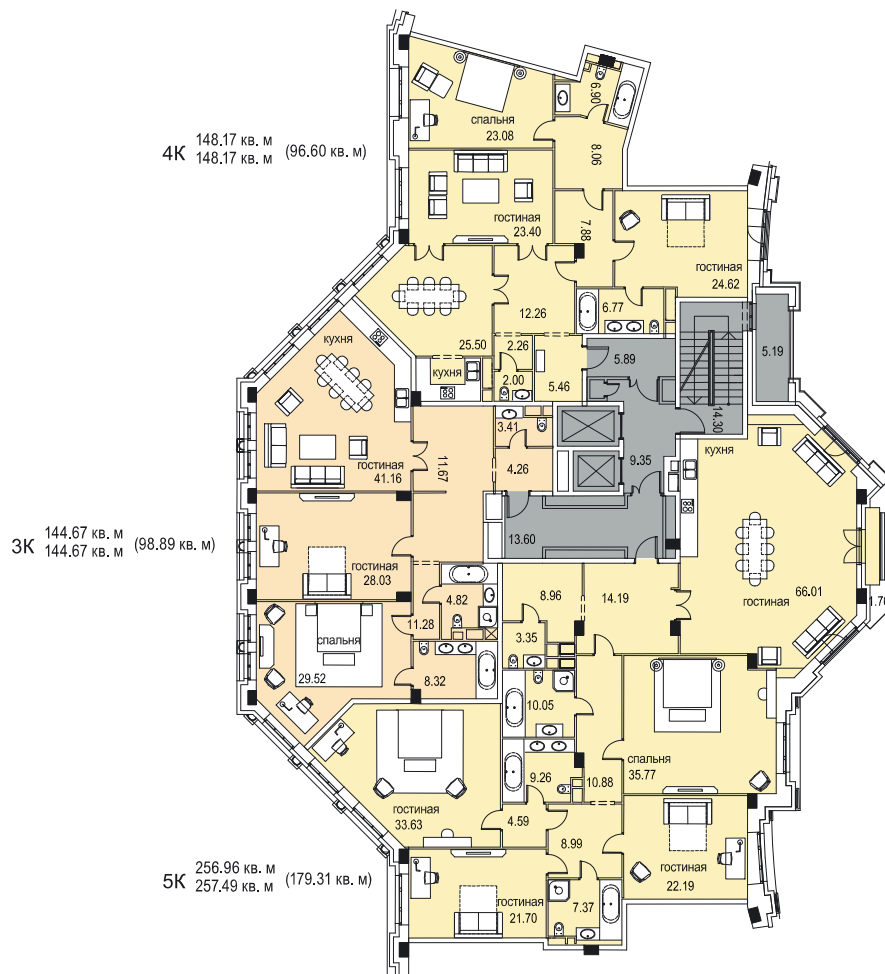

Комплекс элитных особняков
ИТАЛЬЯНСКИЙ КВАРТАЛ

Корпус Г «Флоренция» ♦ этаж 3

2800028.RU