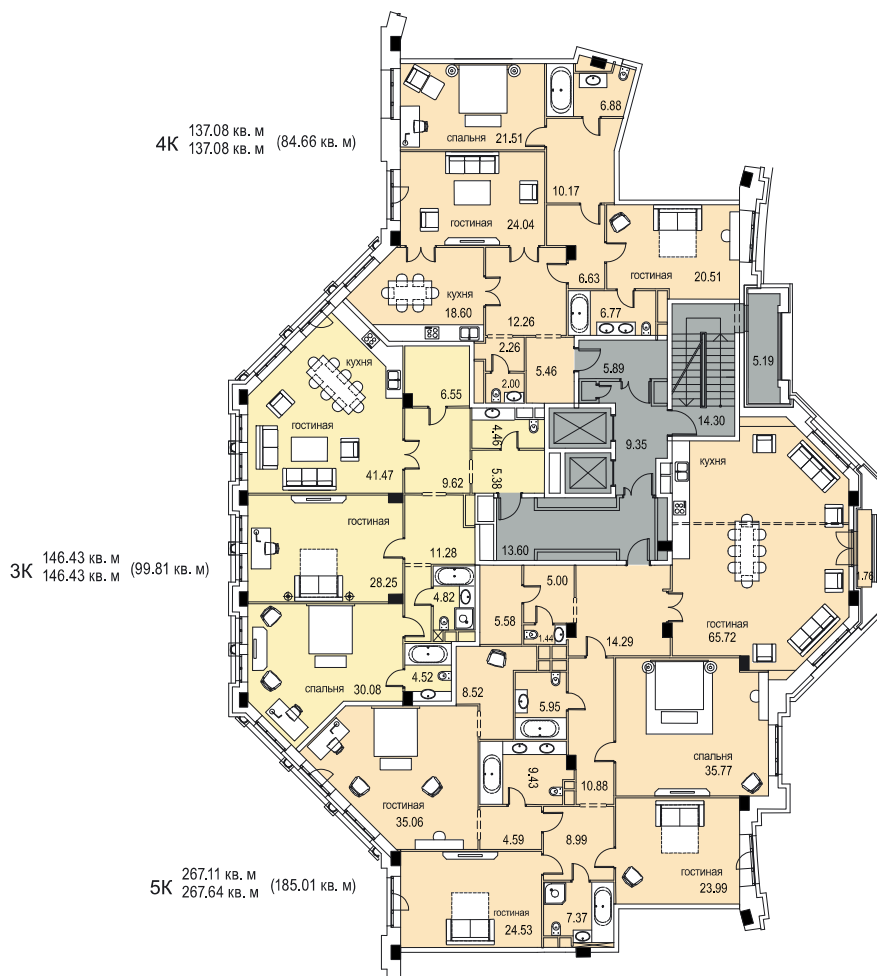

Комплекс элитных особняков

ИТАЛЬЯНСКИЙ КВАРТАЛ

Корпус Г «Флоренция» ♦ этаж 4

2800028.RU