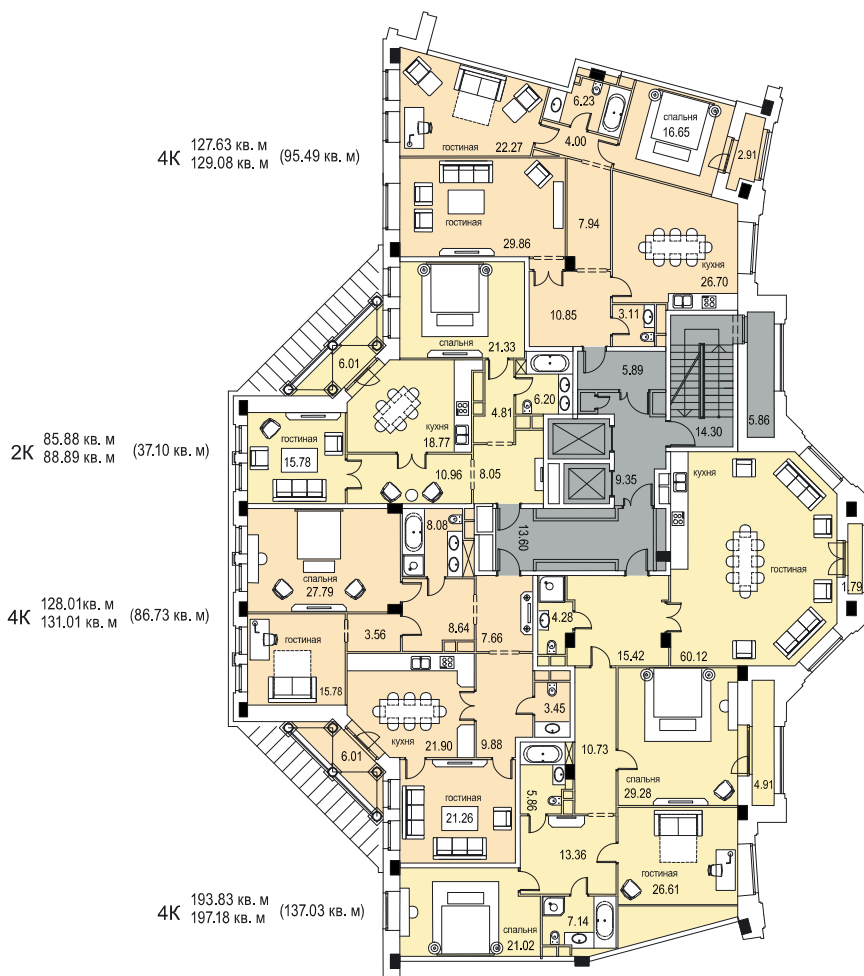

# ИТАЛЬЯНСКИЙ КВАРТАЛ

Корпус Г «Флоренция» ♦ этаж 5

2800028.RU