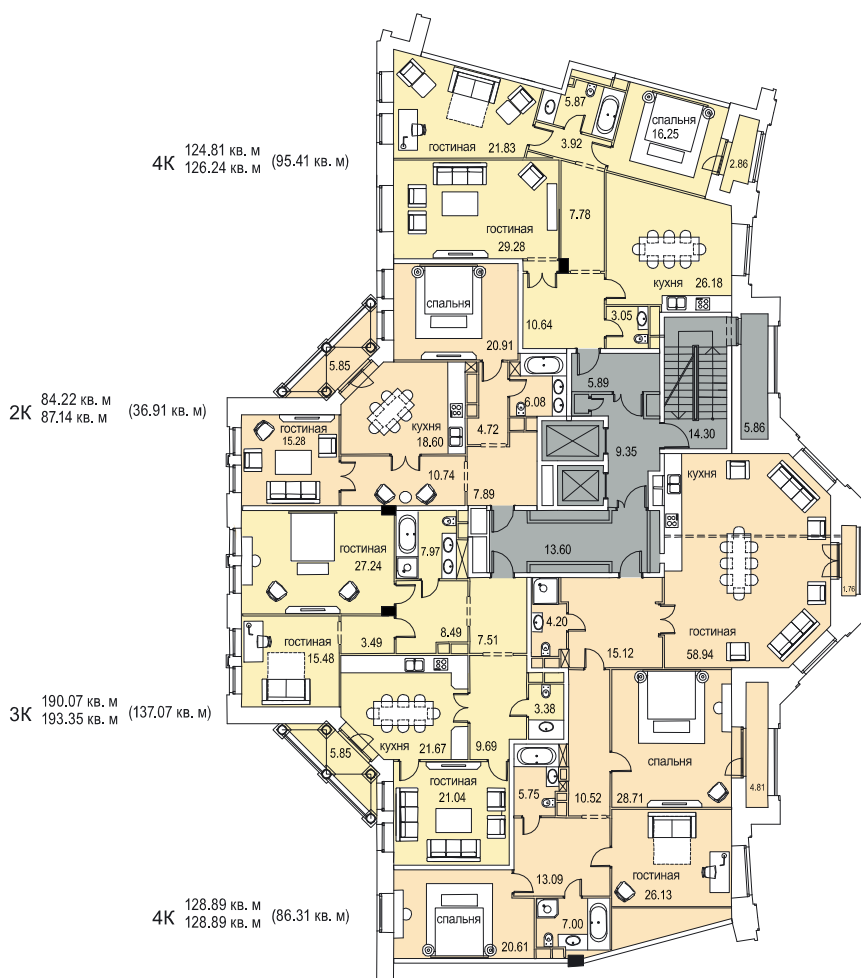

Комплекс элитных особняков  
**ИТАЛЬЯНСКИЙ КВАРТАЛ**

Корпус Г «Флоренция» ♦ этаж 6

2800028.RU