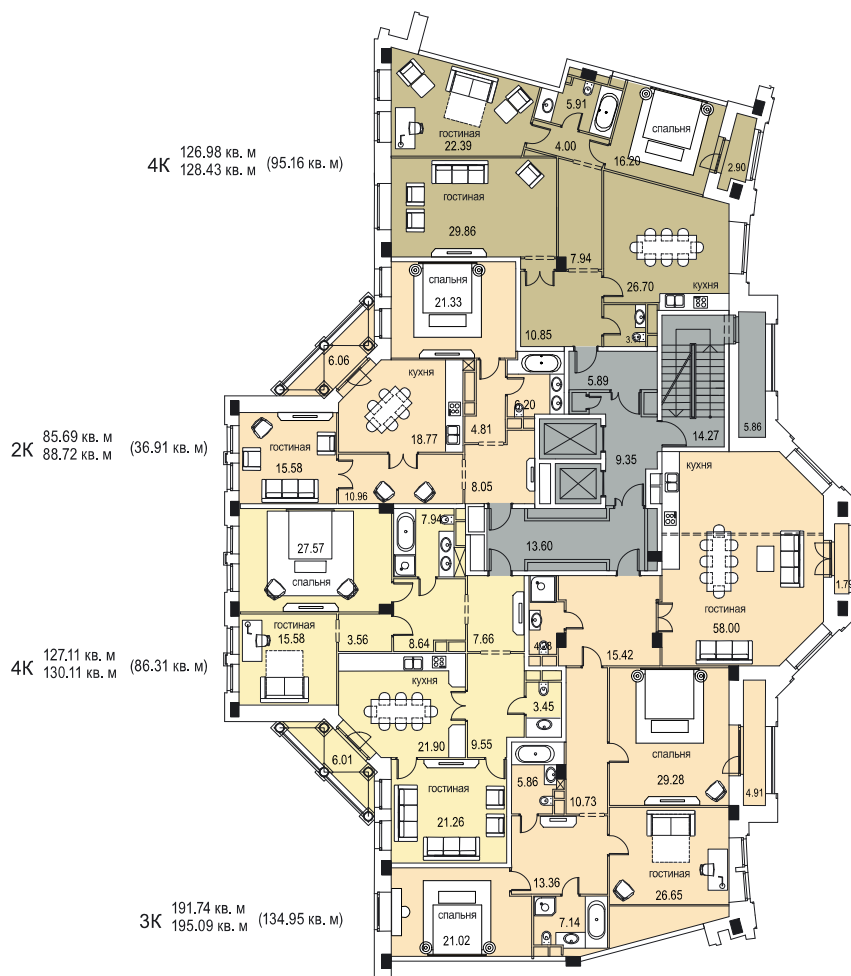

# ИТАЛЬЯНСКИЙ КВАРТАЛ

Корпус Г «Флоренция» ♦ этаж 7

2800028.RU