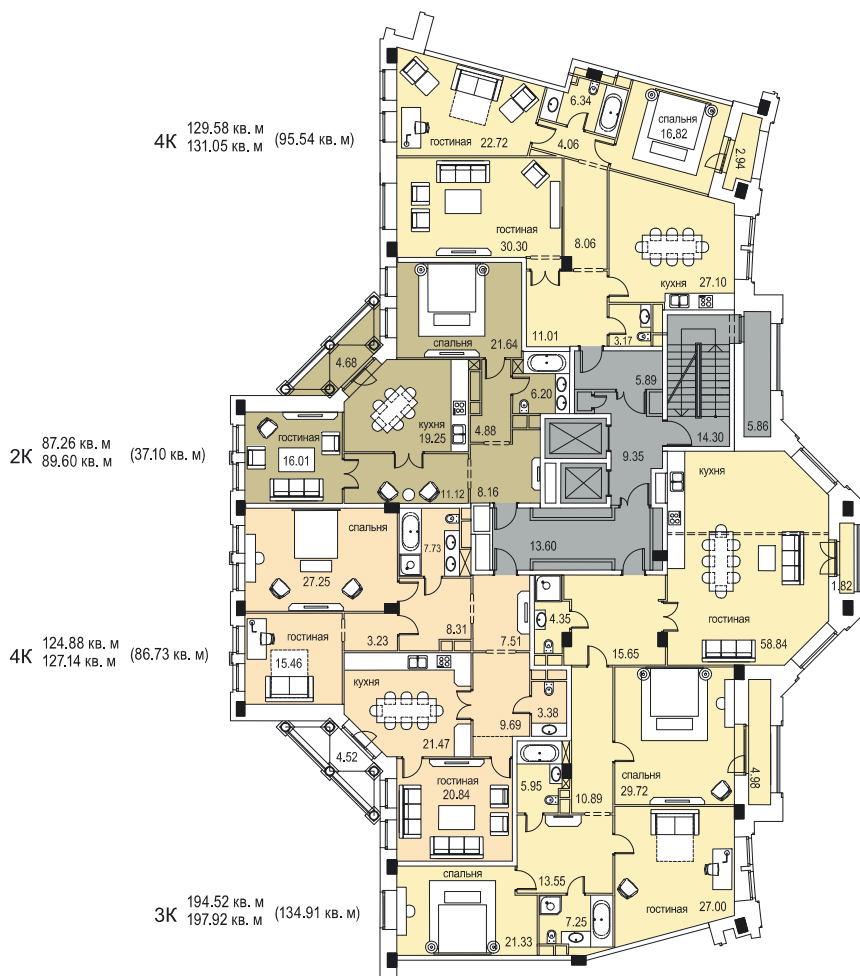

# ИТАЛЬЯНСКИЙ КВАРТАЛ

Корпус Г «Флоренция» ♦ этаж 8

2800028.RU