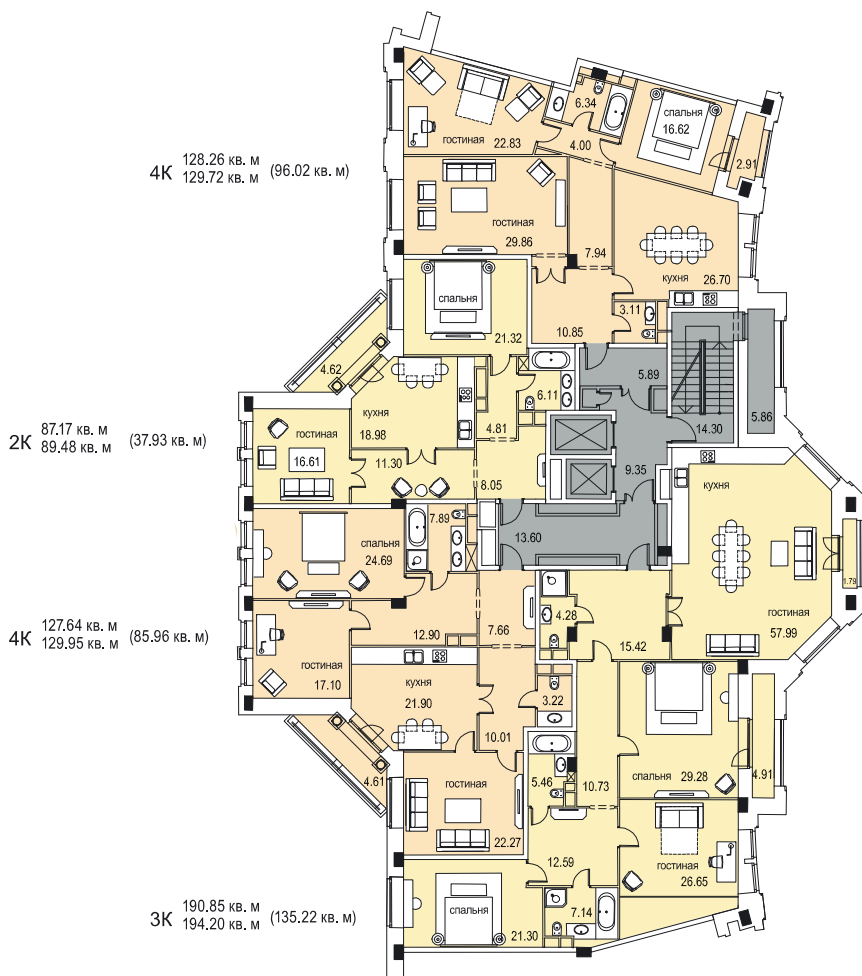

Комплекс элитных особняков

ИТАЛЬЯНСКИЙ КВАРТАЛ

Корпус Г «Флоренция» ♦ этаж 9

2800028.RU