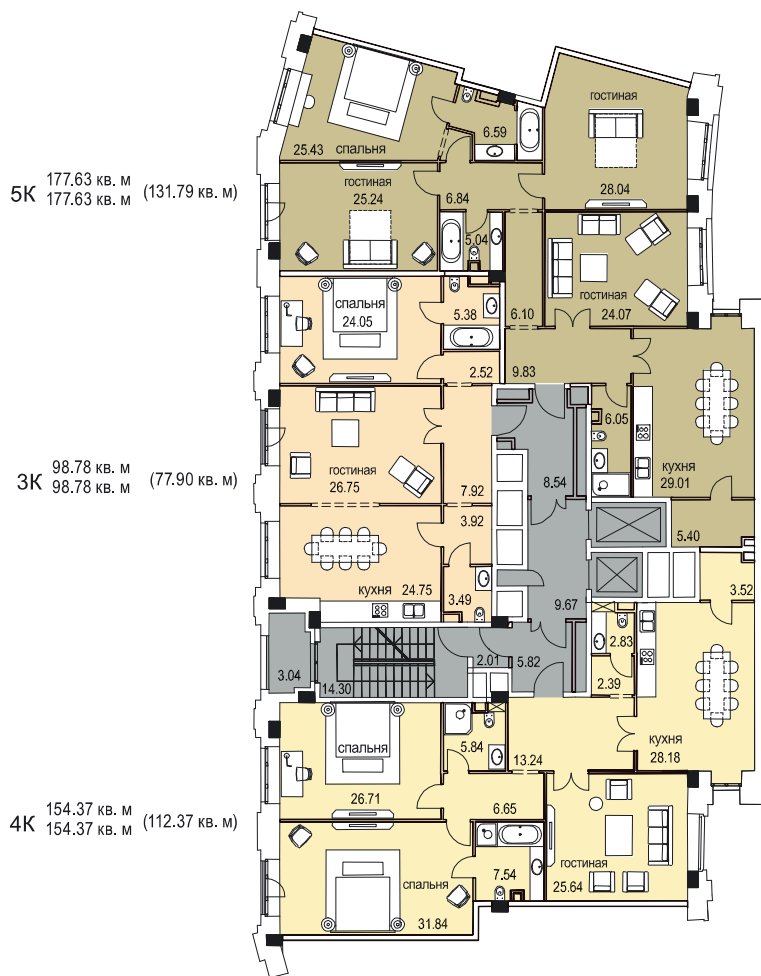

Комплекс элитных особняков  
**ИТАЛЬЯНСКИЙ КВАРТАЛ**

4К 148.19 кв. м (77.94 кв. м) 2К 66.63 кв. м (50.26 кв. м) 4К 162.18 кв. м (94.29 кв. м)  
148.19 кв. м 66.63 кв. м 162.18 кв. м

Корпус Д «Генуя» ♦ этаж 2

# ИТАЛЬЯНСКИЙ КВАРТАЛ

Корпус Д «Генюя» ♦ этаж 2

2800028.RU