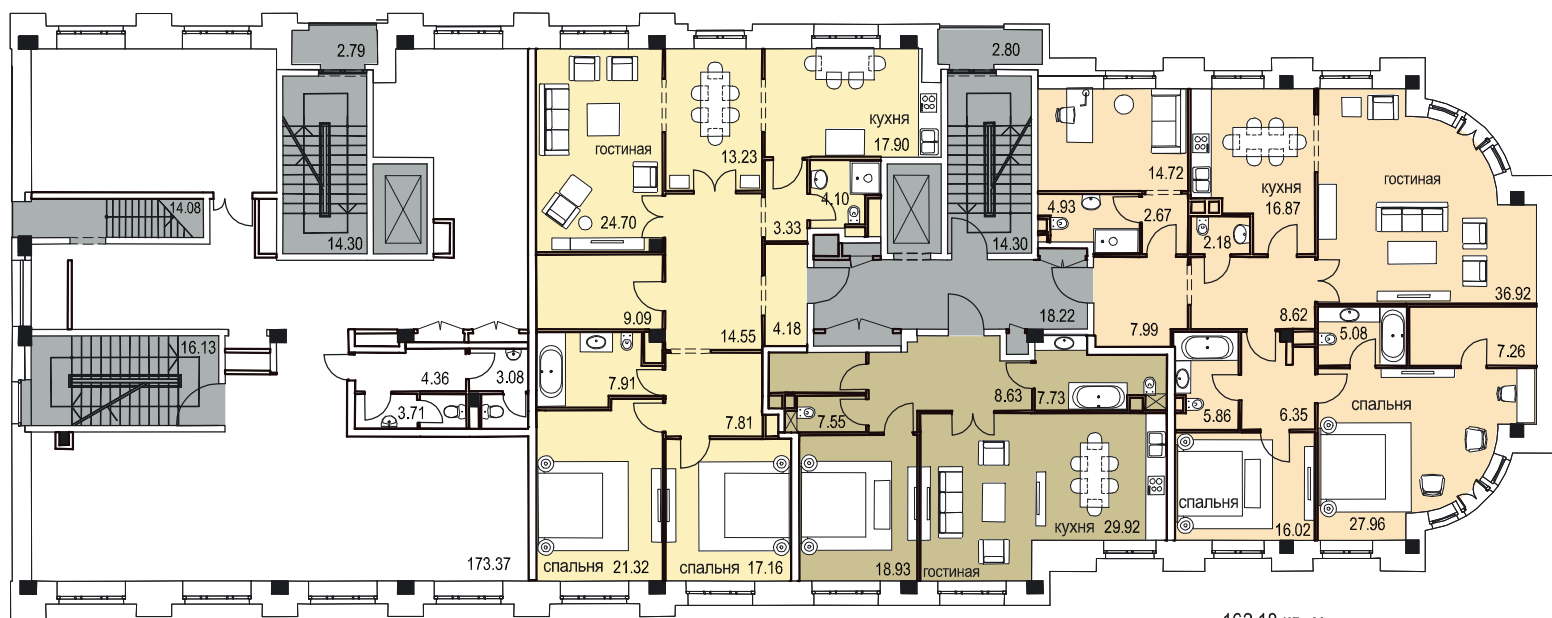

Комплекс элитных особняков  
**ИТАЛЬЯНСКИЙ КВАРТАЛ**

4К 148.19 кв. м (77.94 кв. м) 2К 66.63 кв. м (50.26 кв. м) 4К 162.18 кв. м (94.29 кв. м)  
148.19 кв. м 66.63 кв. м 162.18 кв. м

Корпус Д «Генуя» ♦ этаж 2

# ИТАЛЬЯНСКИЙ КВАРТАЛ

Корпус Д «Генюя» ♦ этаж 2

2800028.RU