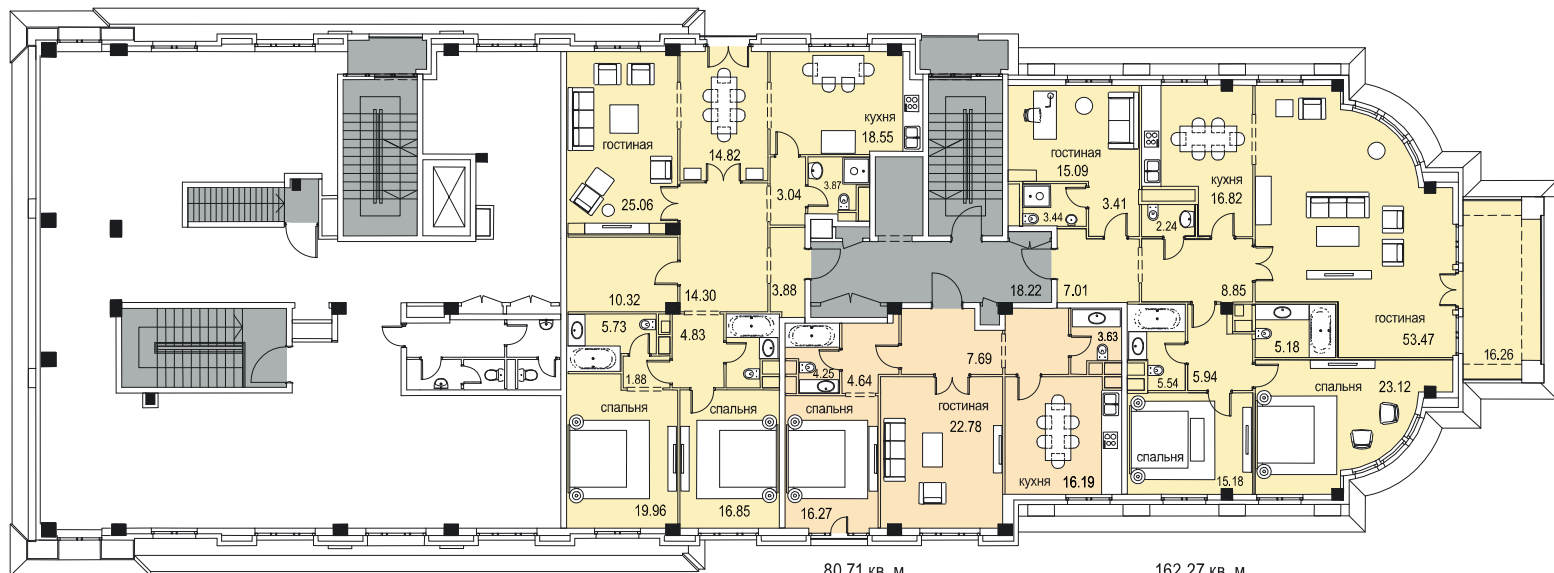

Комплекс элитных особняков
ИТАЛЬЯНСКИЙ КВАРТАЛ

147.34 кв. м
4К 147.34 кв. м (76.68 кв. м)

80.71 кв. м
2К 80.71 кв. м (39.06 кв. м)

162.27 кв. м
4К 167.24 кв. м (96.43 кв. м)

Корпус Д «Генуя» ♦ этаж 3

2800028.RU

Комплекс элитных особняков

ИТАЛЬЯНСКИЙ КВАРТАЛ

Корпус Д «Генуя» ♦ этаж 3

2800028.RU