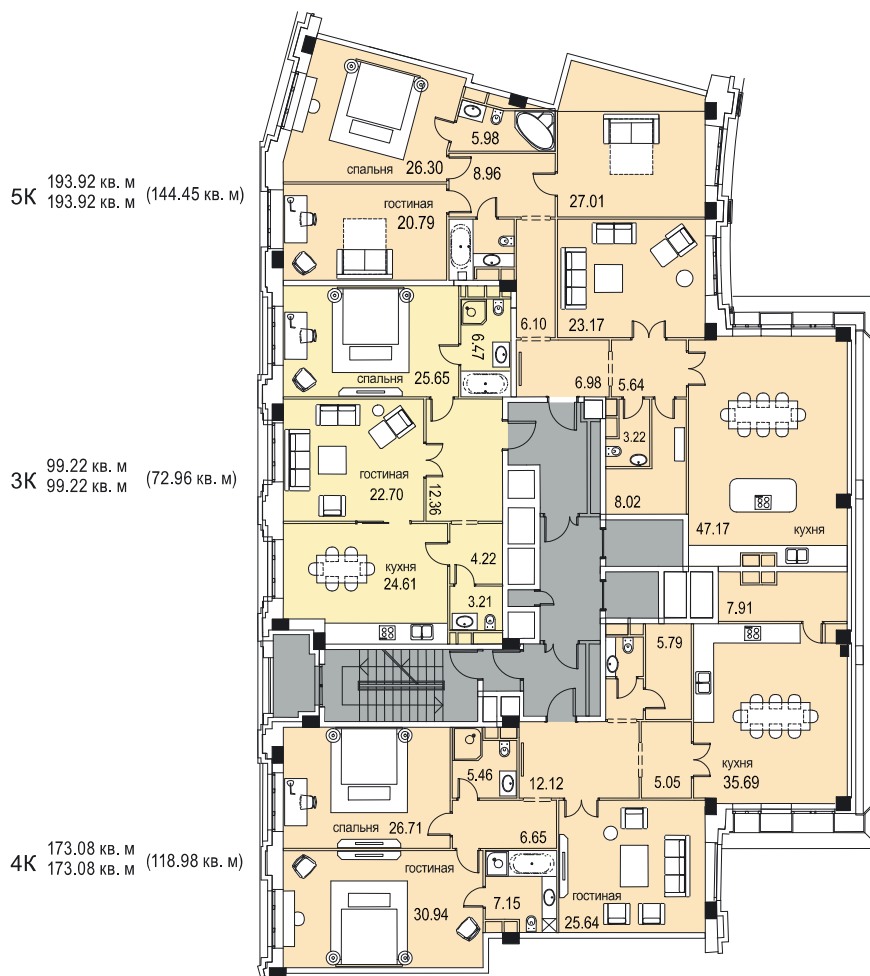

Комплекс элитных особняков
ИТАЛЬЯНСКИЙ КВАРТАЛ

147.34 кв. м
4К 147.34 кв. м (76.68 кв. м)

80.71 кв. м
2К 80.71 кв. м (39.06 кв. м)

162.27 кв. м
4К 167.24 кв. м (96.43 кв. м)

Корпус Д «Генуя» ♦ этаж 3

2800028.RU

Комплекс элитных особняков

ИТАЛЬЯНСКИЙ КВАРТАЛ

Корпус Д «Генуя» ♦ этаж 3

2800028.RU