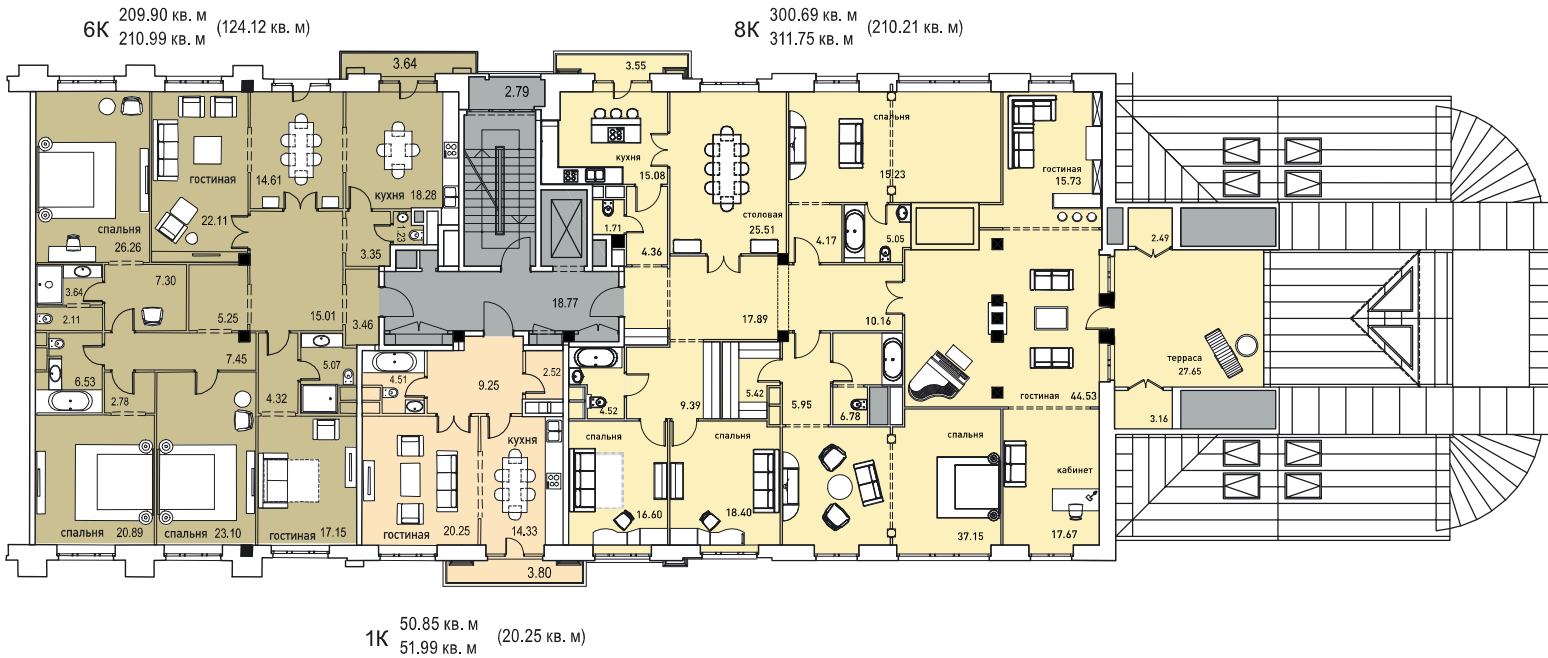

Комплекс элитных особняков  
**ИТАЛЬЯНСКИЙ КВАРТАЛ**

Корпус Д «Генуя» ♦ этаж 6

2800028.RU

Комплекс элитных особняков

# ИТАЛЬЯНСКИЙ КВАРТАЛ

Корпус Д «Генуя» ♦ этаж 6

2800028.RU