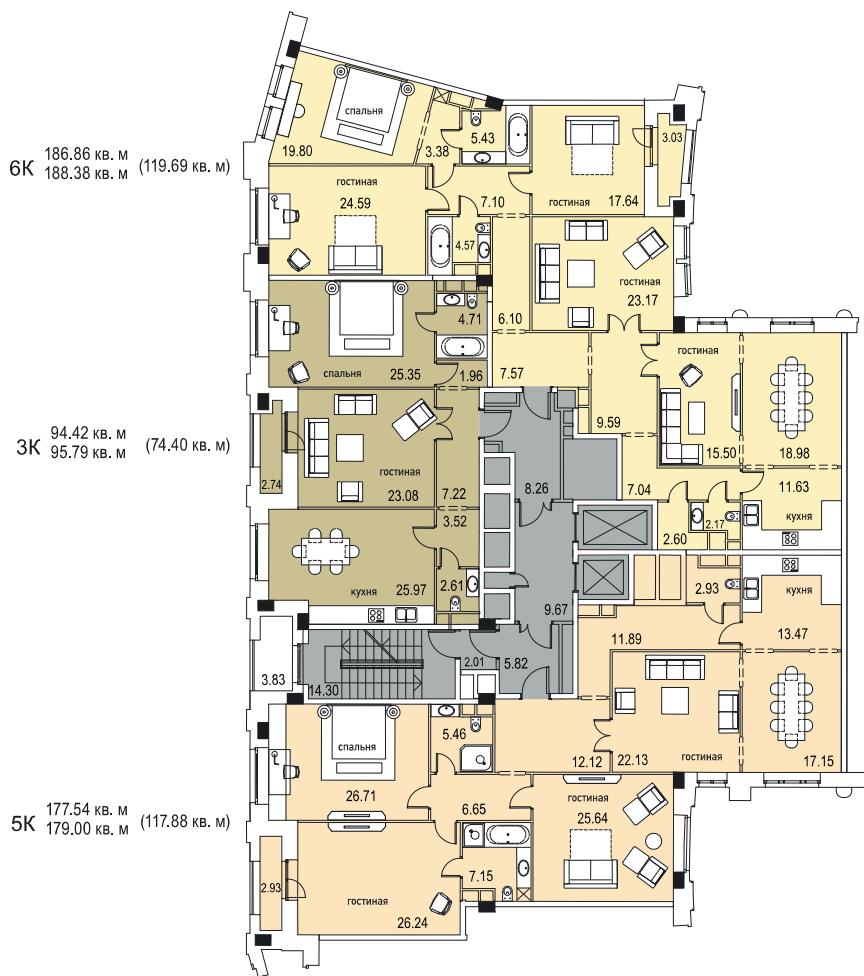

# ИТАЛЬЯНСКИЙ КВАРТАЛ

5К 185.89 кв. м  
187.18 кв. м (99.81 кв. м)

4К 217.43 кв. м  
237.53 кв. м (155.33 кв. м)

Корпус Д «Генуя» ♦ этаж 7

2800028.RU

Комплекс элитных особняков

# ИТАЛЬЯНСКИЙ КВАРТАЛ

Корпус Д «Генуя» ♦ этаж 7

2800028.RU