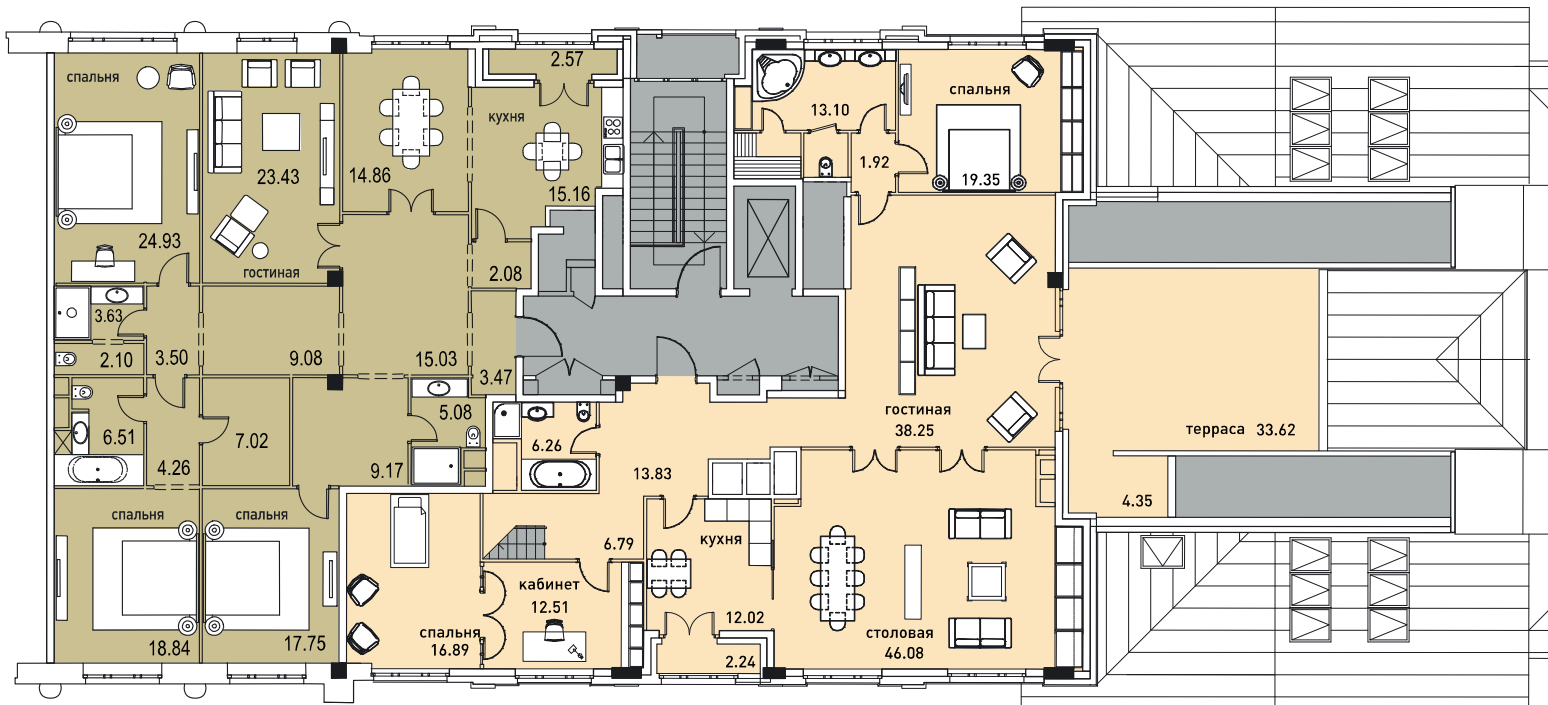

# ИТАЛЬЯНСКИЙ КВАРТАЛ

5К 185.89 кв. м  
187.18 кв. м (99.81 кв. м)

4К 217.43 кв. м  
237.53 кв. м (155.33 кв. м)

Корпус Д «Генуя» ♦ этаж 7

2800028.RU

Комплекс элитных особняков

# ИТАЛЬЯНСКИЙ КВАРТАЛ

Корпус Д «Генуя» ♦ этаж 7

2800028.RU