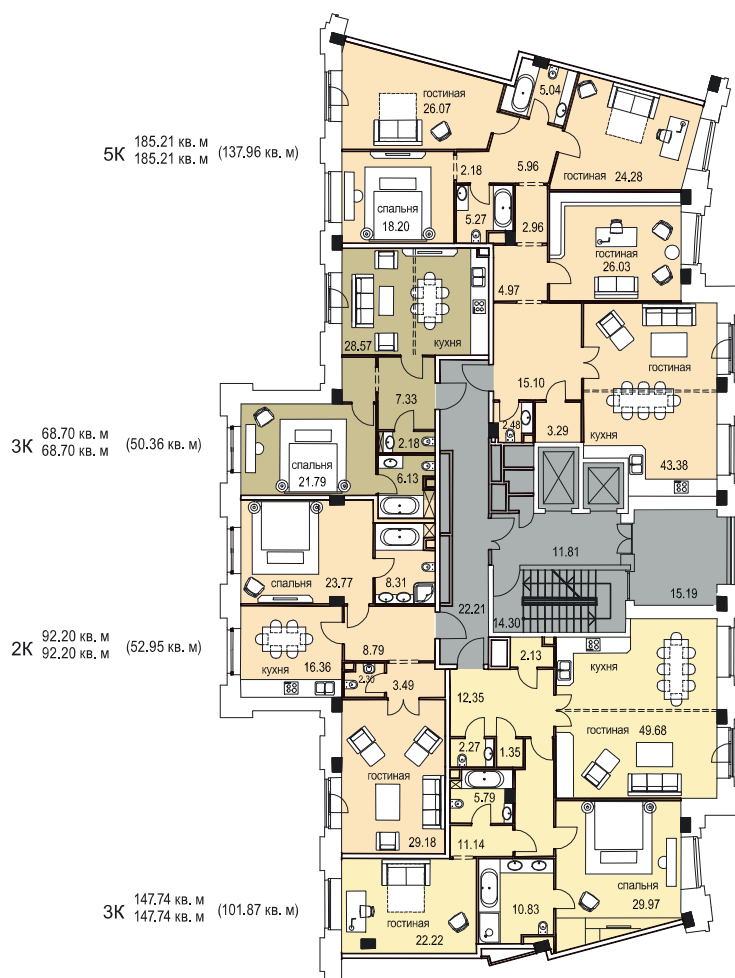

Комплекс элитных особняков
ИТАЛЬЯНСКИЙ КВАРТАЛ

Корпус Е «Милан» ♦ этаж 2

2800028.RU