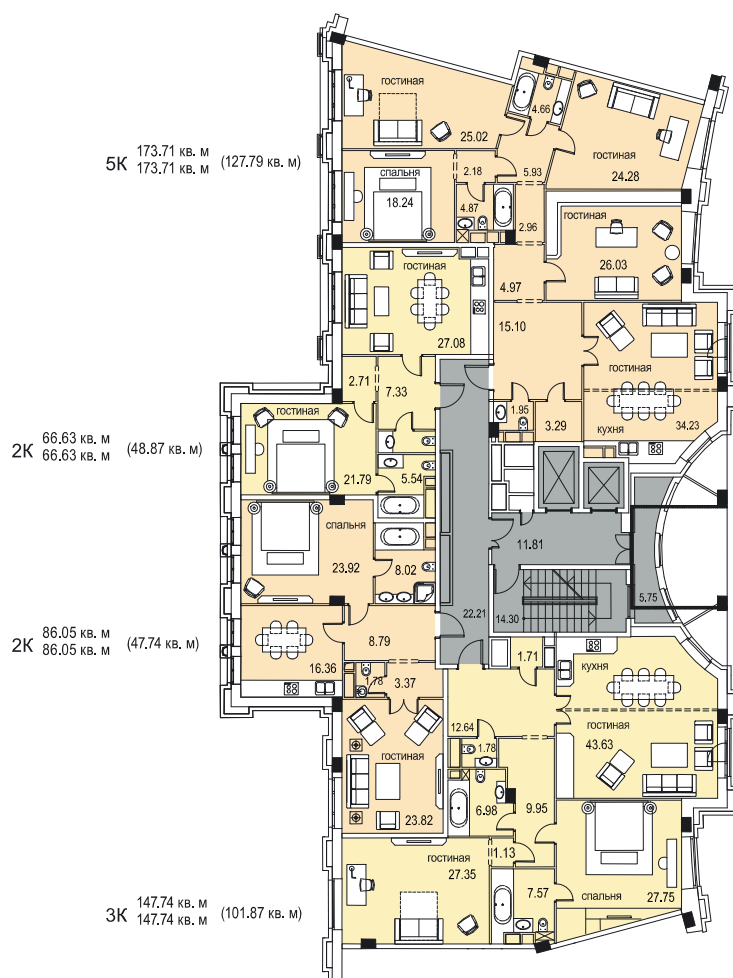

Комплекс элитных особняков  
**ИТАЛЬЯНСКИЙ КВАРТАЛ**

Корпус Е «Милан» ♦ этаж 3

2800028.RU