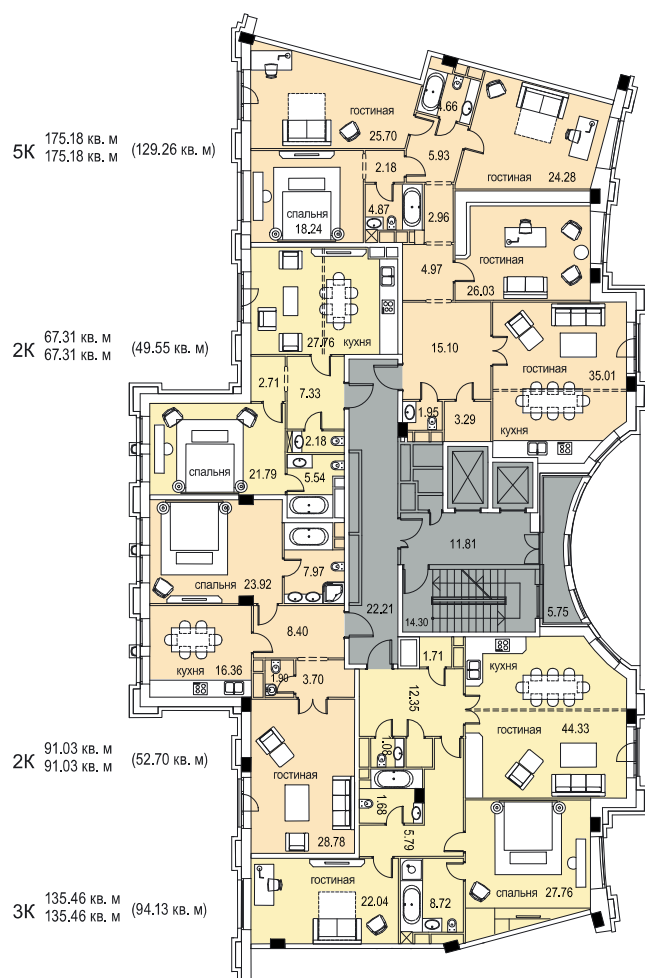

Комплекс элитных особняков

ИТАЛЬЯНСКИЙ КВАРТАЛ

Корпус Е «Милан» ♦ этаж 4

2800028.RU