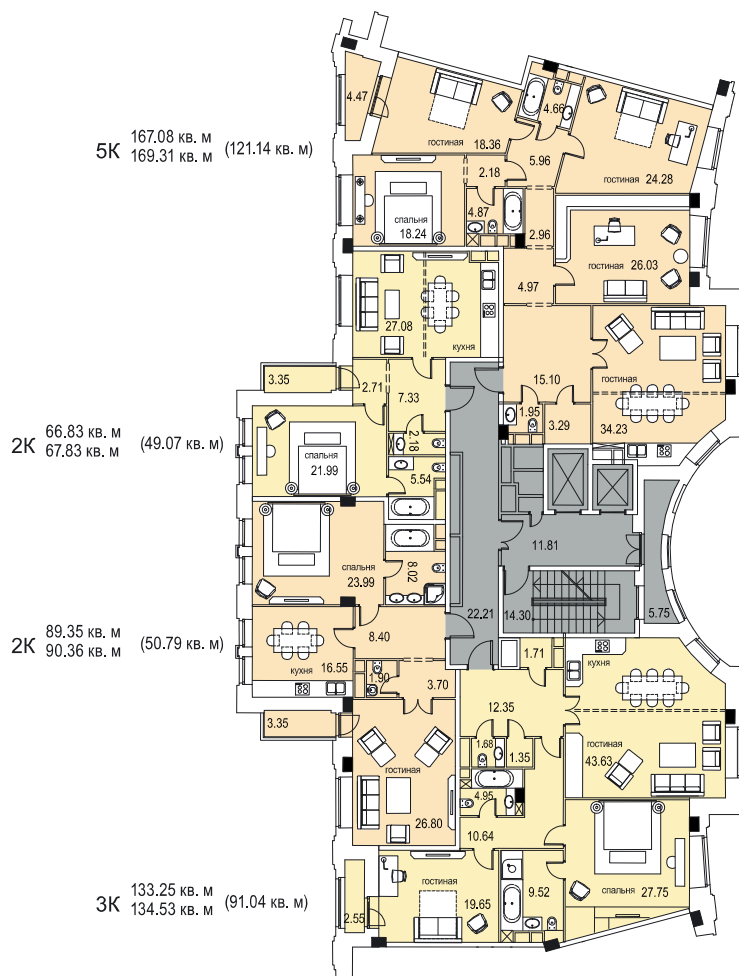

Комплекс элитных особняков

ИТАЛЬЯНСКИЙ КВАРТАЛ

Корпус Е «Милан» ♦ этаж 5

2800028.RU