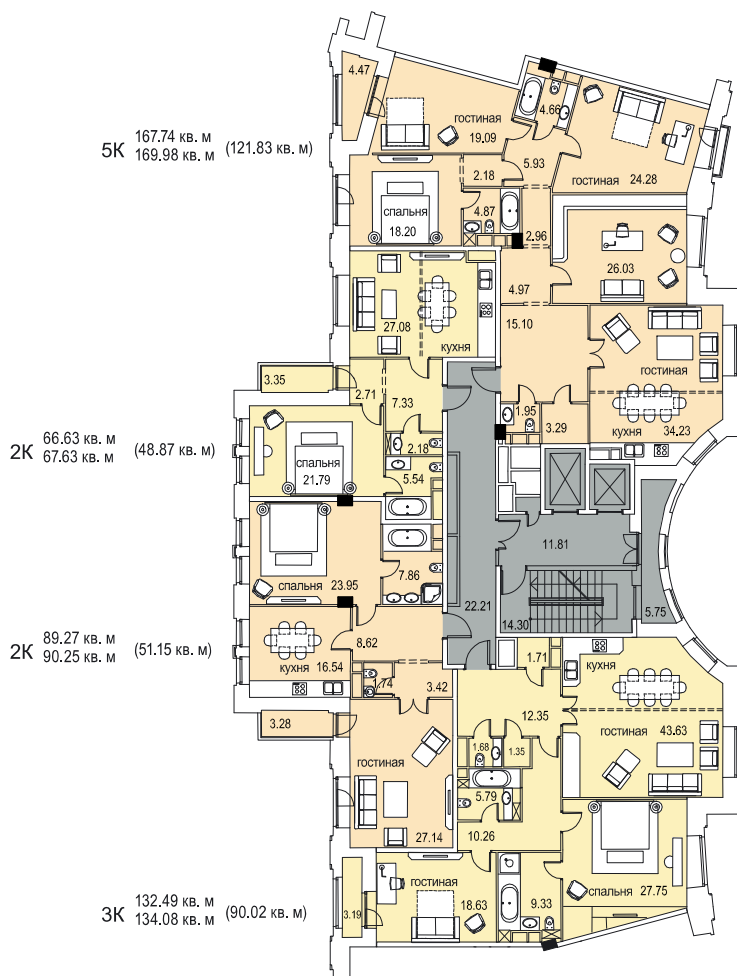

Комплекс элитных особняков

ИТАЛЬЯНСКИЙ КВАРТАЛ

Корпус Е «Милан» ♦ этаж 6

2800028.RU