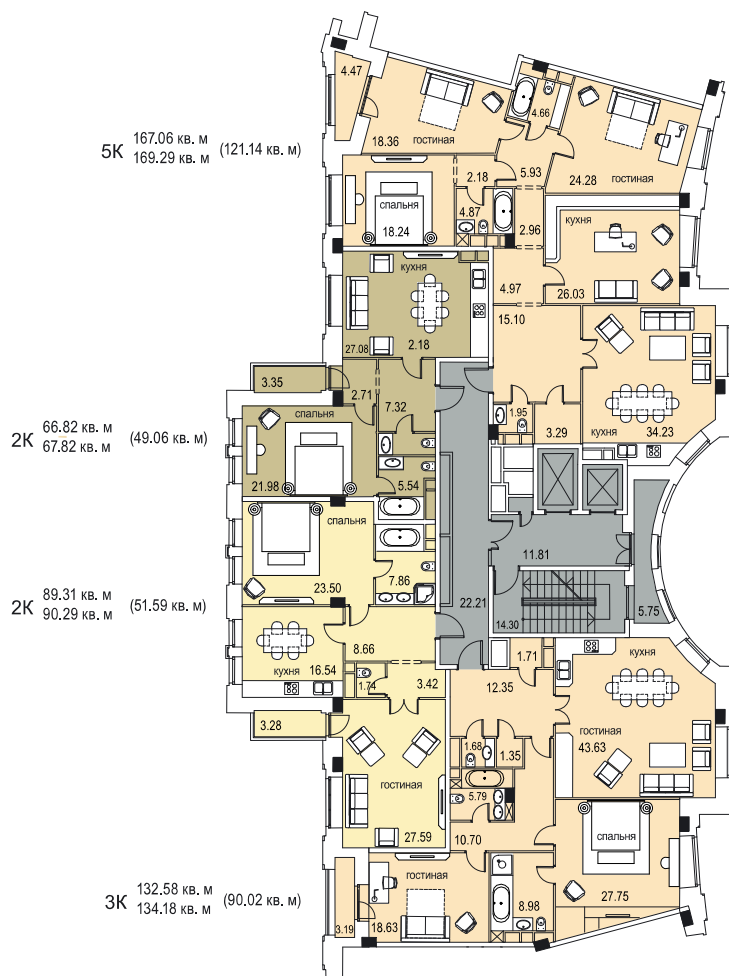

# ИТАЛЬЯНСКИЙ КВАРТАЛ

Корпус Е «Милан» ♦ этаж 7

2800028.RU