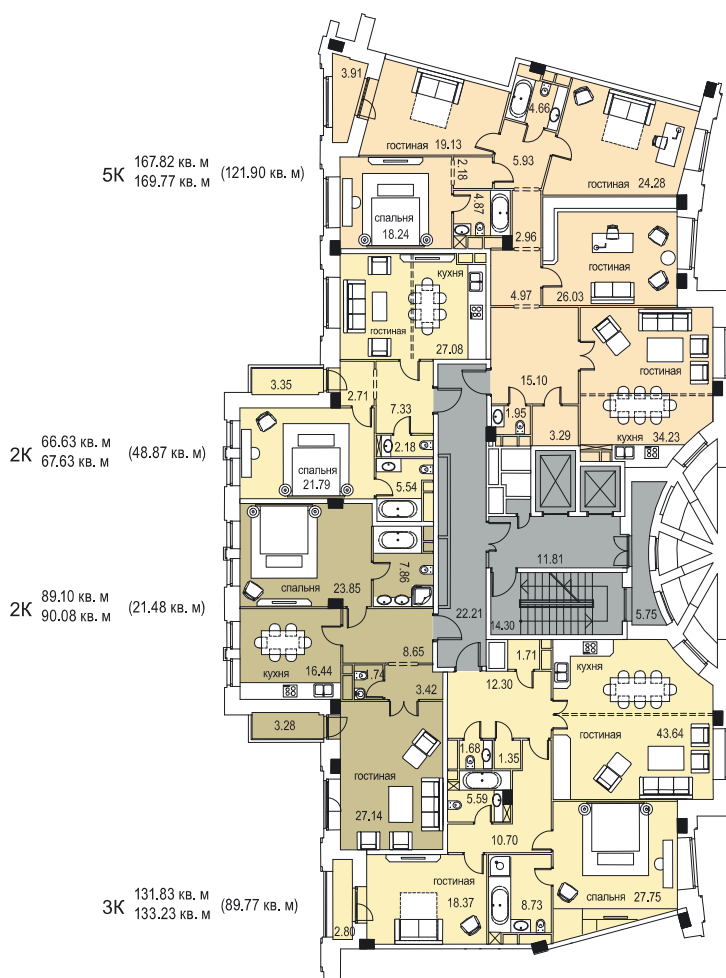

Комплекс элитных особняков
ИТАЛЬЯНСКИЙ КВАРТАЛ

Корпус Е «Милан» ♦ этаж 8

2800028.RU