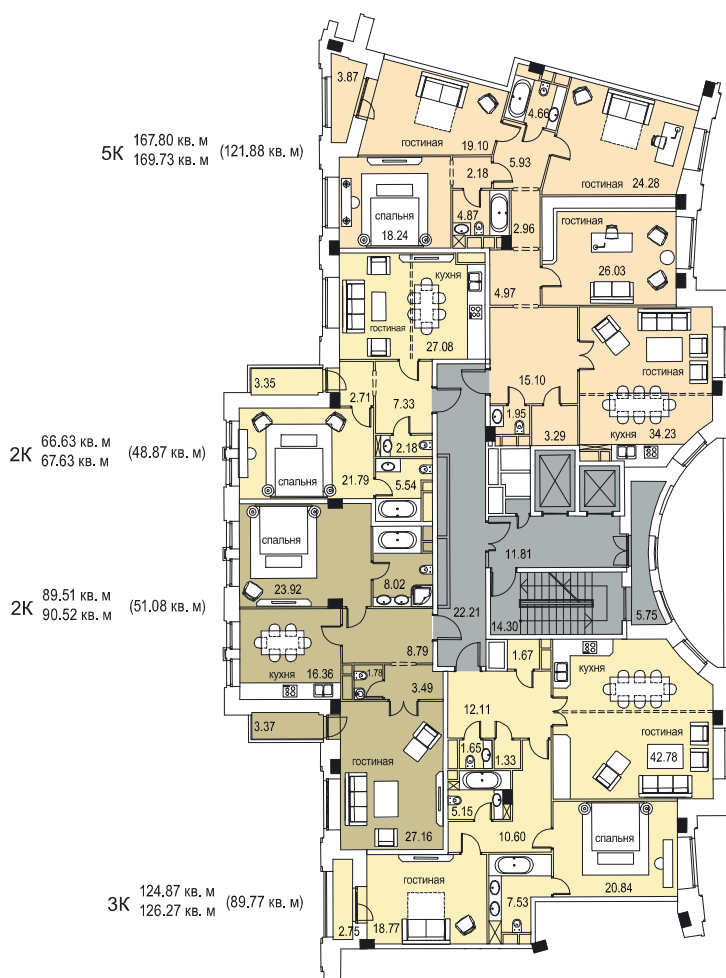

Комплекс элитных особняков
ИТАЛЬЯНСКИЙ КВАРТАЛ

Корпус Е «Милан» ♦ этаж 9

2800028.RU