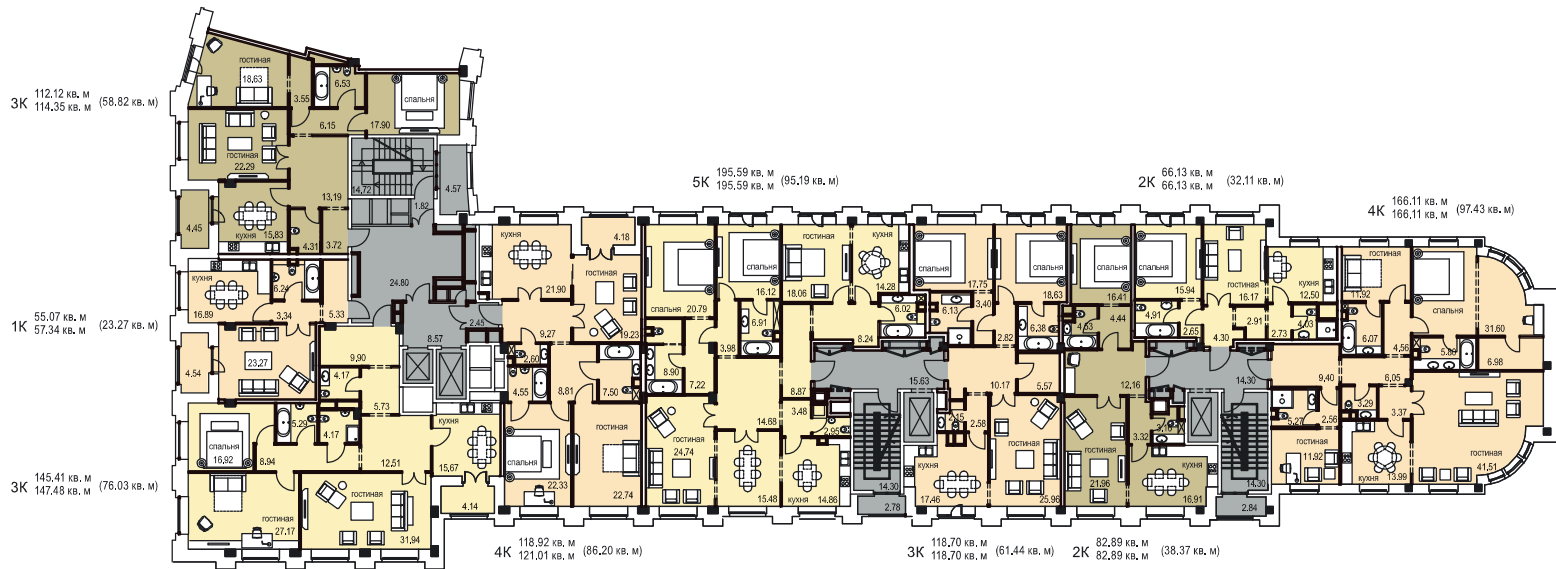

Комплекс элитных особняков
ИТАЛЬЯНСКИЙ КВАРТАЛ

Корпус И «Неаполь» ♦ этаж 2

2800028.RU