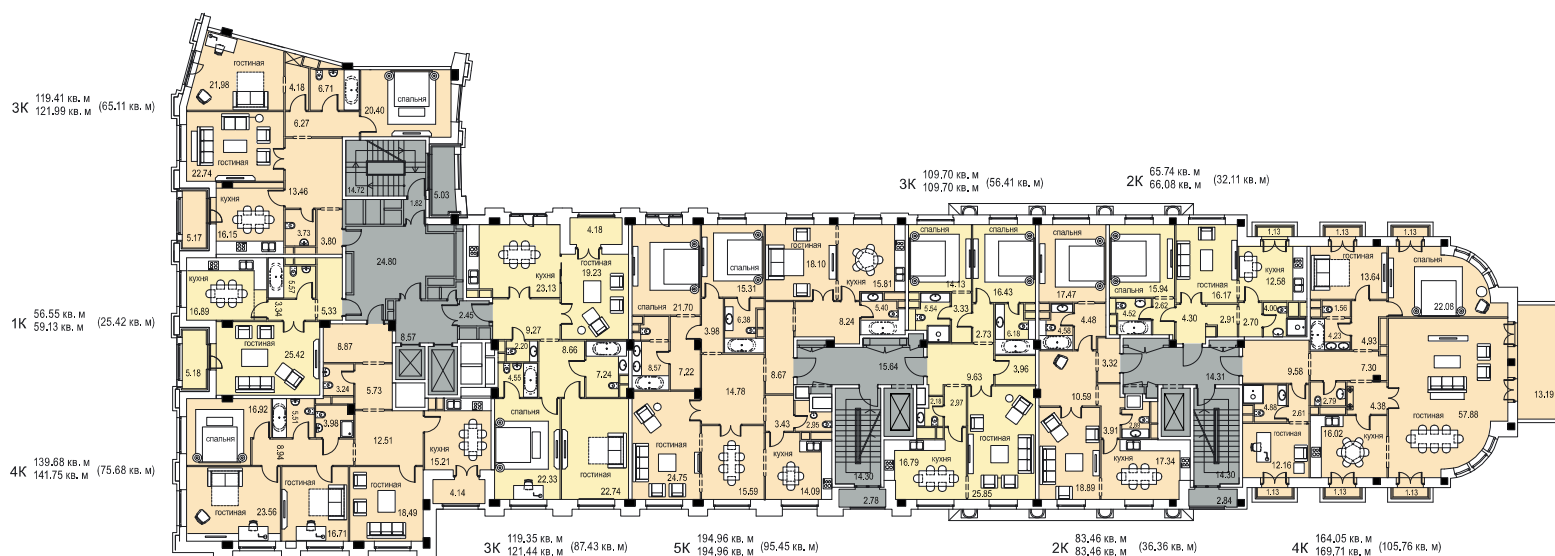

Комплекс элитных особняков
ИТАЛЬЯНСКИЙ КВАРТАЛ

Корпус И «Неаполь» ♦ этаж 4

2800028.RU