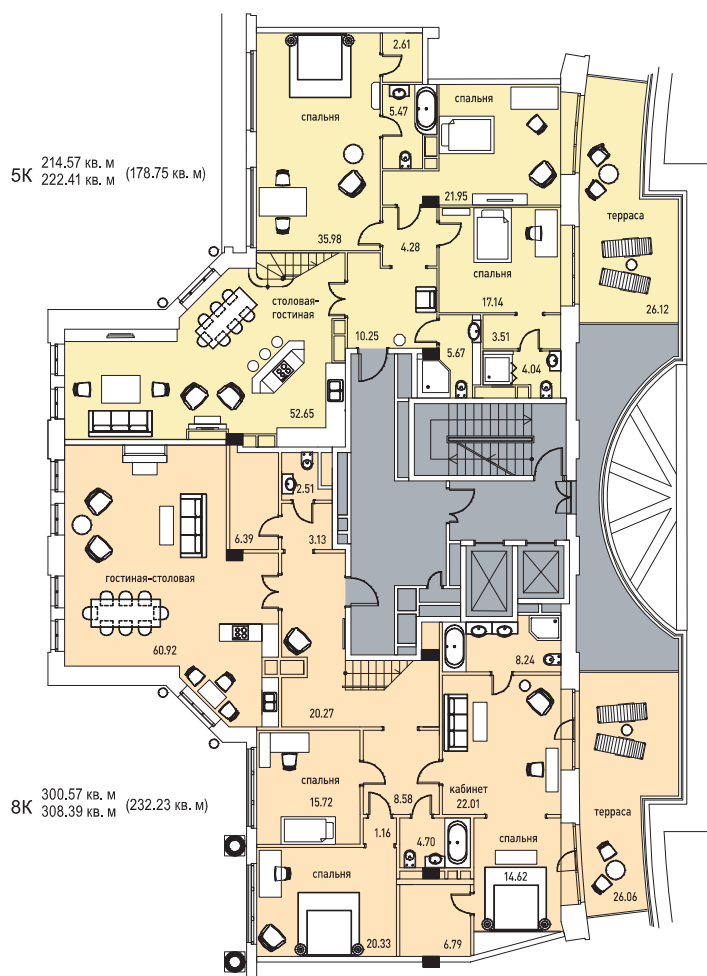

Комплекс элитных особняков
ИТАЛЬЯНСКИЙ КВАРТАЛ

Корпус Б «Рим» ♦ этаж 10

2800028.RU