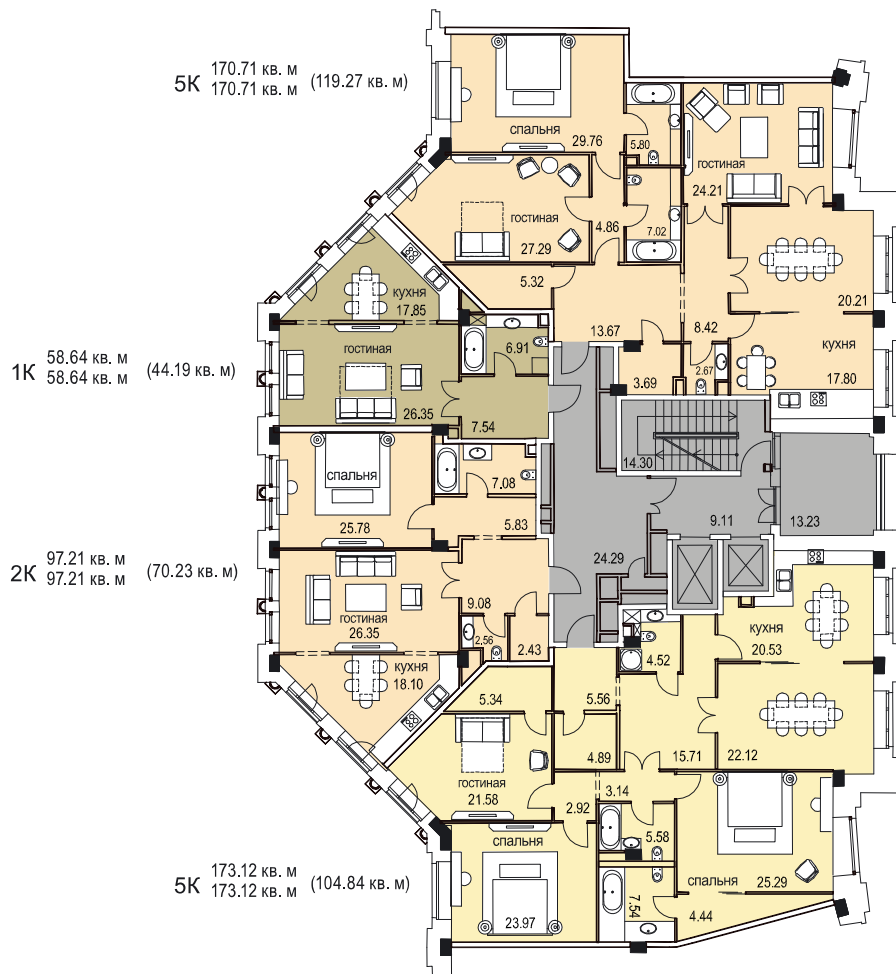

# ИТАЛЬЯНСКИЙ КВАРТАЛ

## Корпус Б «Рим» ♦ этаж 2

2800028.RU