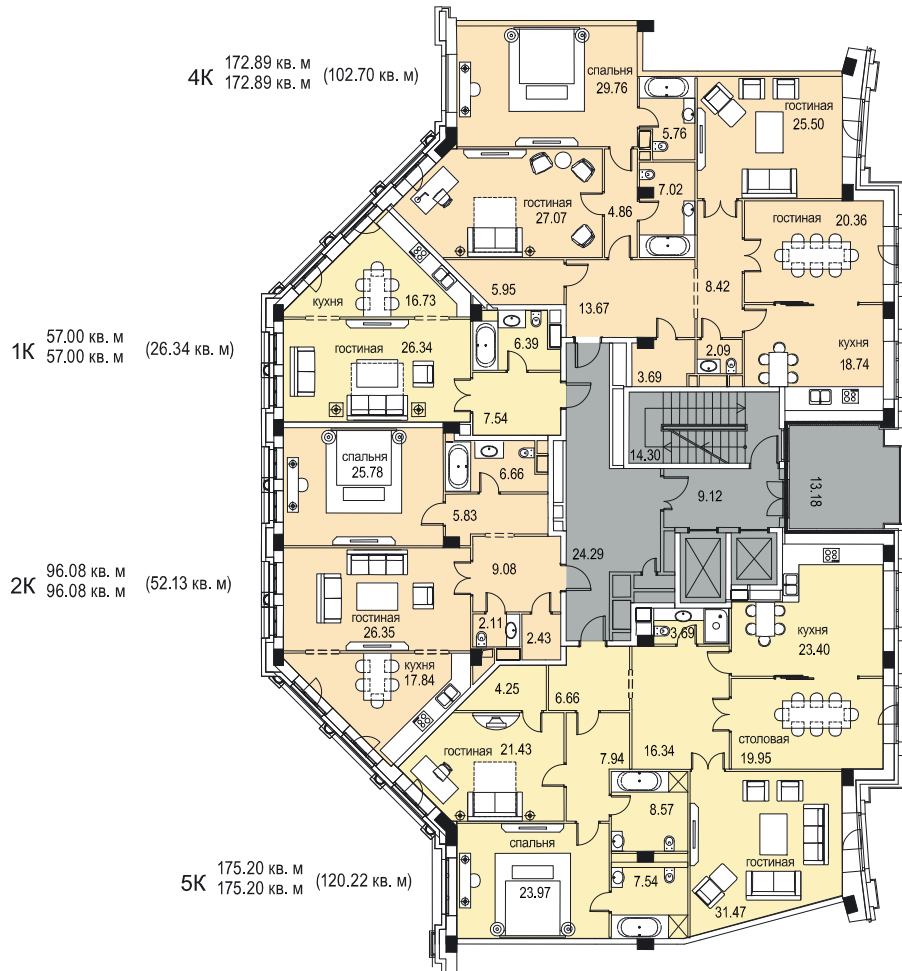

# ИТАЛЬЯНСКИЙ КВАРТАЛ

Корпус Б «Рим» ♦ этаж 3

2800028.RU