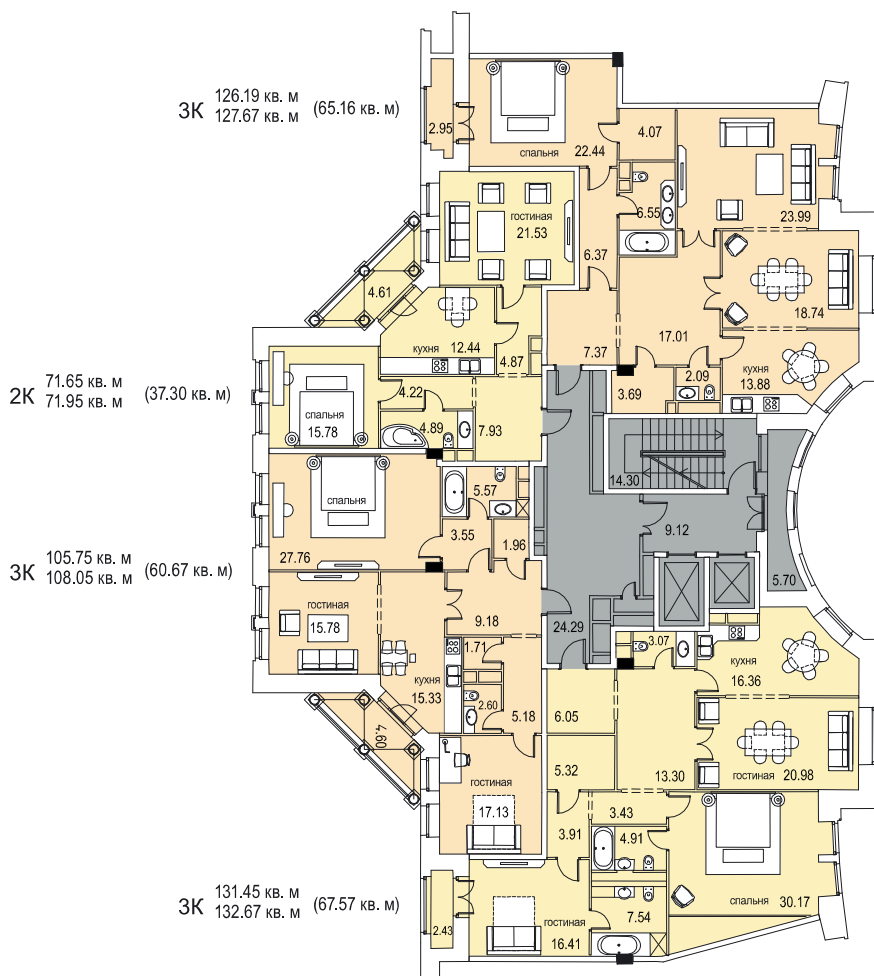

Комплекс элитных особняков

ИТАЛЬЯНСКИЙ КВАРТАЛ

Корпус Б «Рим» ♦ этаж 6

2800028.RU