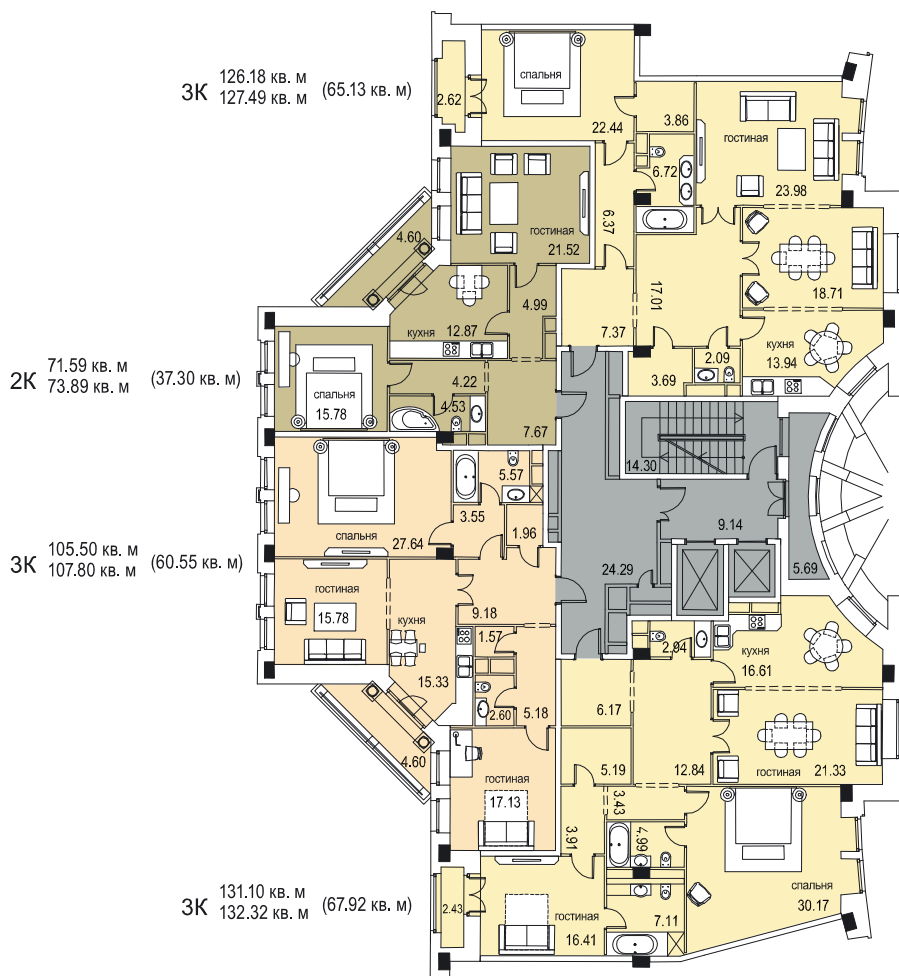

# ИТАЛЬЯНСКИЙ КВАРТАЛ

Корпус Б «Рим» ♦ этаж 9

2800028.RU