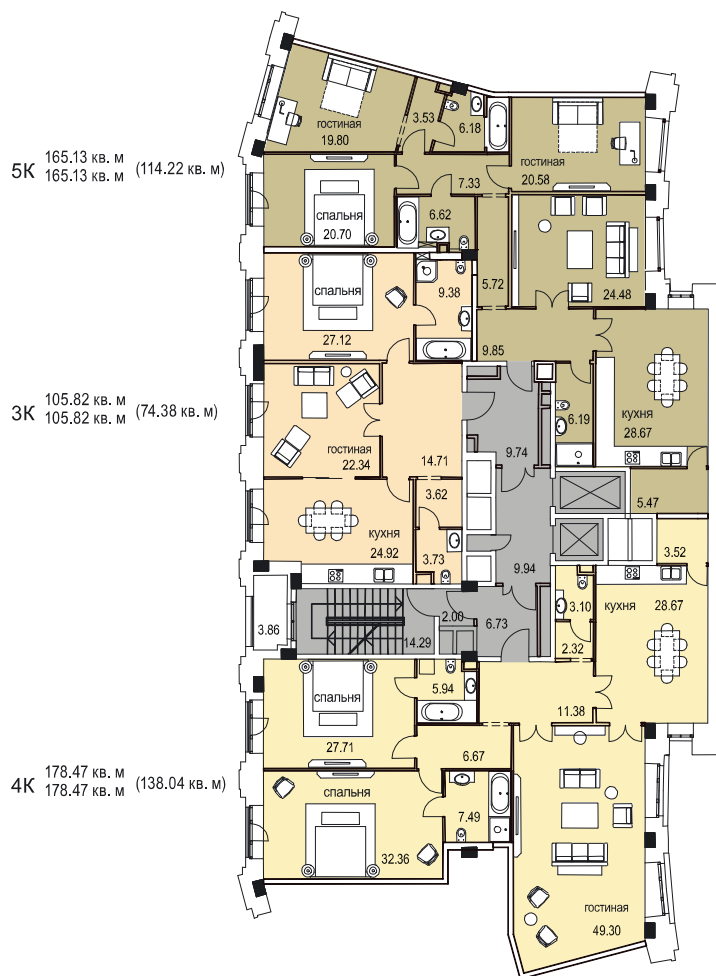

# ИТАЛЬЯНСКИЙ КВАРТАЛ

3К 138.37 кв. м  
138.37 кв. м (75.29 кв. м)

2К 65.23 кв. м  
65.23 кв. м (50.39 кв. м)

4К 175.60 кв. м  
175.60 кв. м (100.24 кв. м)

Корпус В «Турин» ♦ этаж 2

2800028.RU

Комплекс элитных особняков

# ИТАЛЬЯНСКИЙ КВАРТАЛ

Корпус В «Турин» ♦ этаж 2

2800028.RU