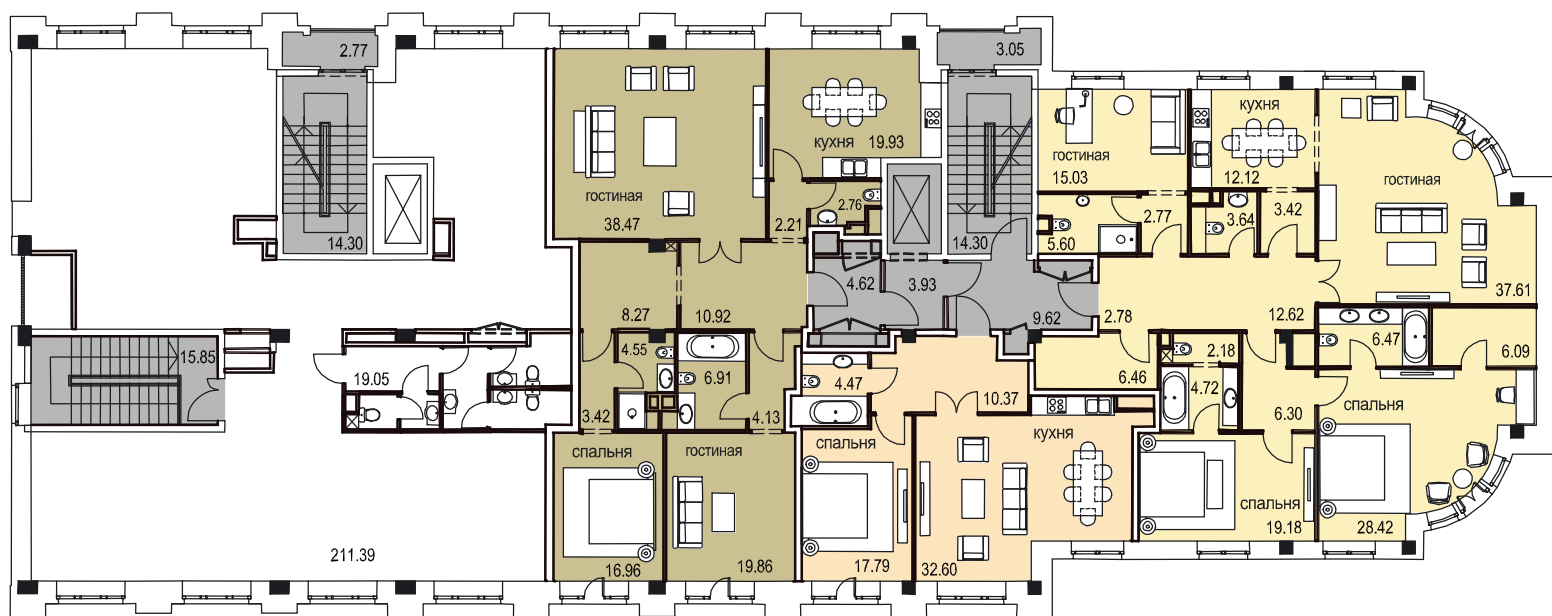

# ИТАЛЬЯНСКИЙ КВАРТАЛ

3К 138.37 кв. м  
138.37 кв. м (75.29 кв. м)

2К 65.23 кв. м  
65.23 кв. м (50.39 кв. м)

4К 175.60 кв. м  
175.60 кв. м (100.24 кв. м)

Корпус В «Турин» ♦ этаж 2

2800028.RU

Комплекс элитных особняков

# ИТАЛЬЯНСКИЙ КВАРТАЛ

Корпус В «Турин» ♦ этаж 2

2800028.RU