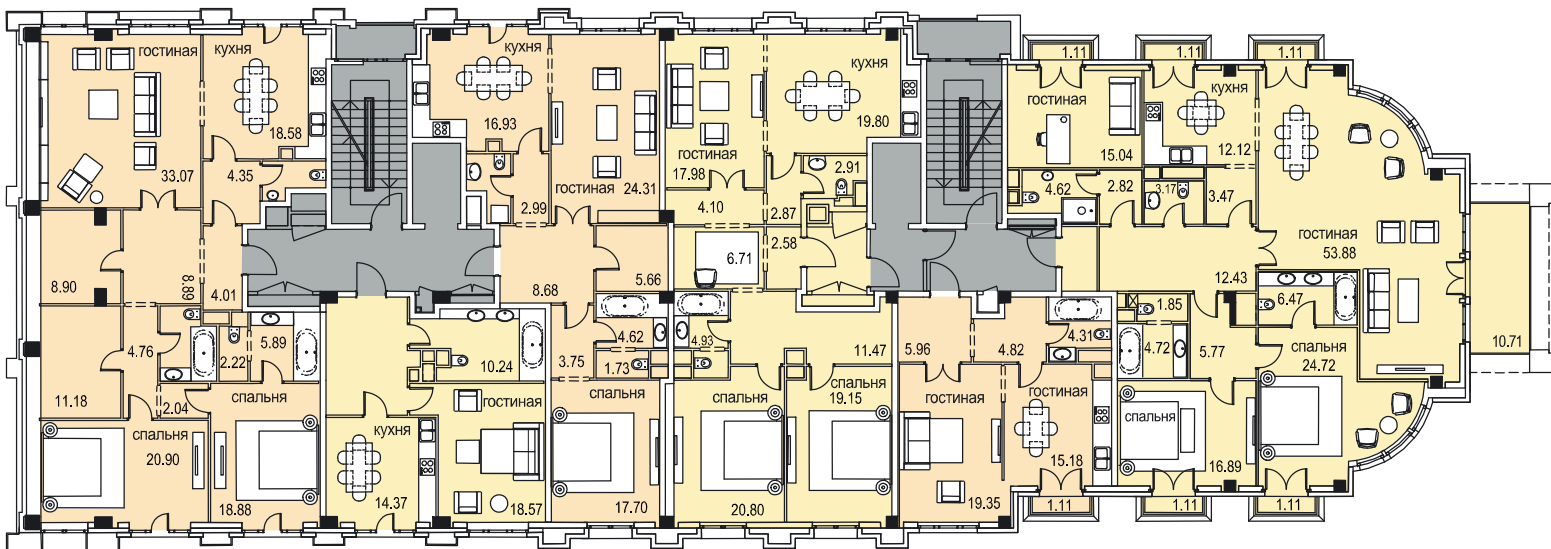

Комплекс элитных особняков

ИТАЛЬЯНСКИЙ КВАРТАЛ

2К 89.55 кв. м (42.34 кв. м) 3К 113.31 кв. м (57.57 кв. м)
89.55 кв. м

3К 150.93 кв. м (72.85 кв. м)
150.93 кв. м

1К 55.11 кв. м (18.57 кв. м)
55.11 кв. м

1К 49.62 кв. м (19.35 кв. м)
49.96 кв. м

4К 164.27 кв. м (96.03 кв. м)
172.57 кв. м

Корпус В «Турин» ♦ этаж 3

2800028.RU

Комплекс элитных особняков

ИТАЛЬЯНСКИЙ КВАРТАЛ

Корпус В «Турин» ♦ этаж 3

2800028.RU