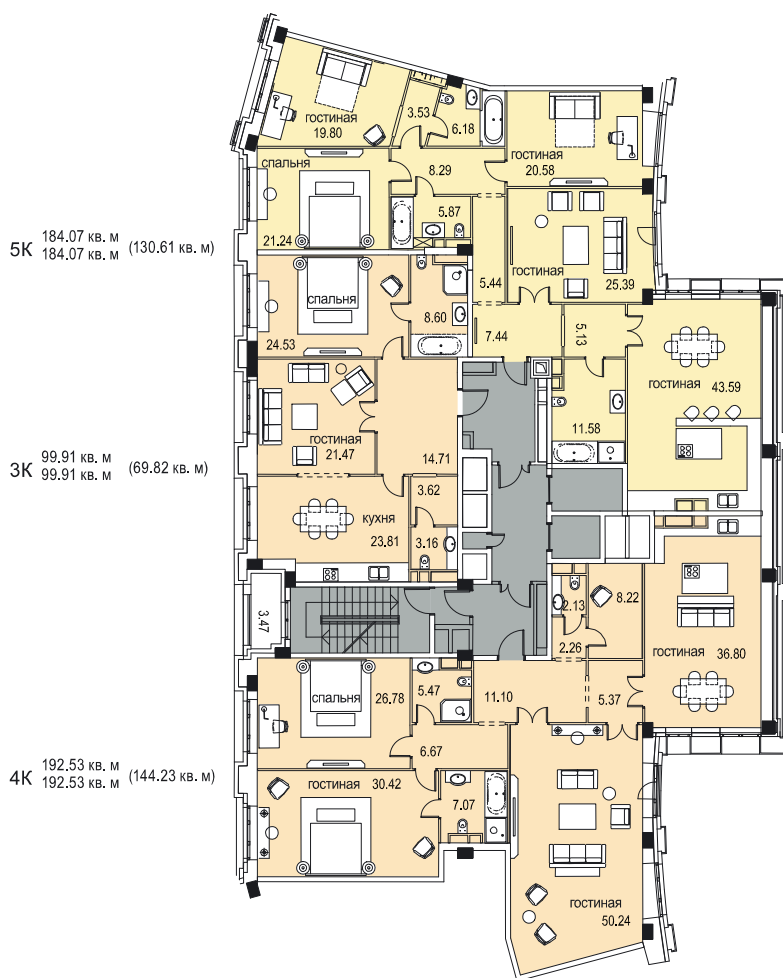

Комплекс элитных особняков

ИТАЛЬЯНСКИЙ КВАРТАЛ

2К 89.55 кв. м (42.34 кв. м) 3К 113.31 кв. м (57.57 кв. м)
89.55 кв. м

3К 150.93 кв. м (72.85 кв. м)
150.93 кв. м

1К 55.11 кв. м (18.57 кв. м)
55.11 кв. м

1К 49.62 кв. м (19.35 кв. м)
49.96 кв. м

4К 164.27 кв. м (96.03 кв. м)
172.57 кв. м

Корпус В «Турин» ♦ этаж 3

2800028.RU

Комплекс элитных особняков

ИТАЛЬЯНСКИЙ КВАРТАЛ

Корпус В «Турин» ♦ этаж 3

2800028.RU