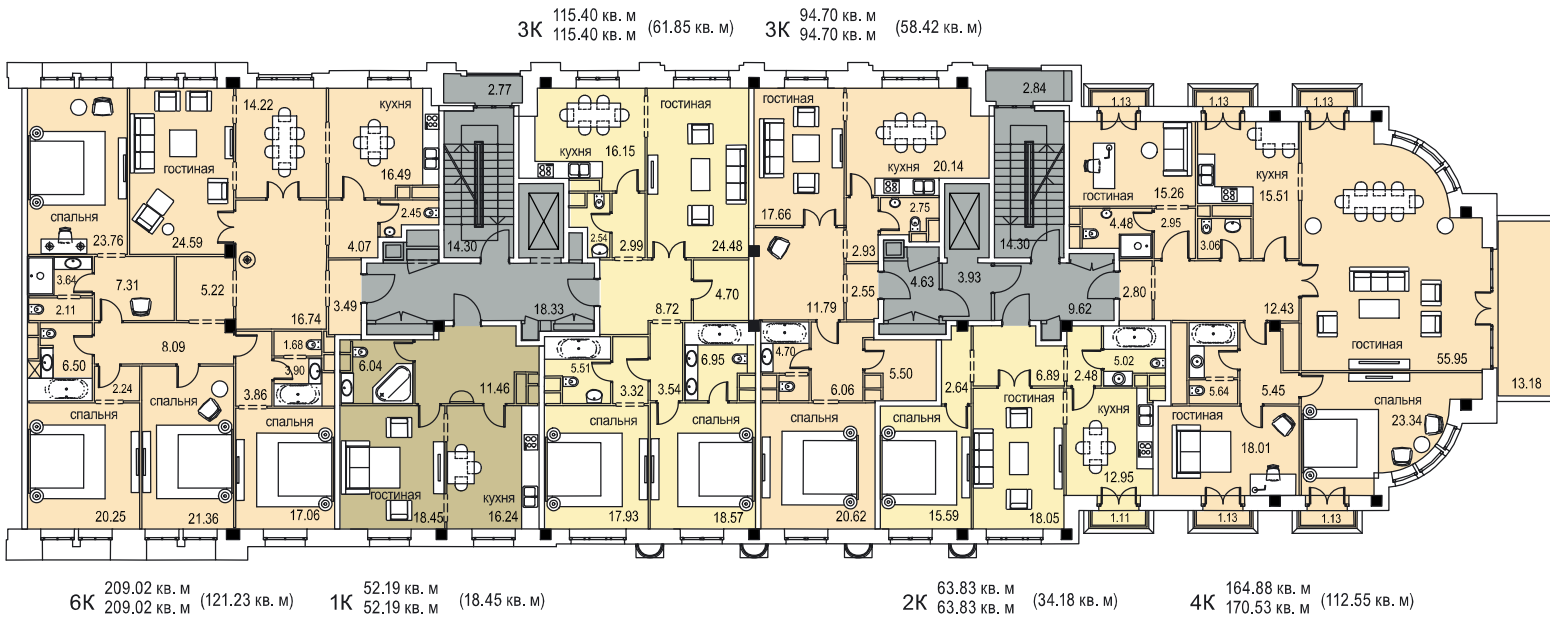

Комплекс элитных особняков
ИТАЛЬЯНСКИЙ КВАРТАЛ

Корпус В «Турин» ♦ этаж 4

2800028.RU

Комплекс элитных особняков

ИТАЛЬЯНСКИЙ КВАРТАЛ

Корпус В «Турин» ♦ этаж 4

2800028.RU