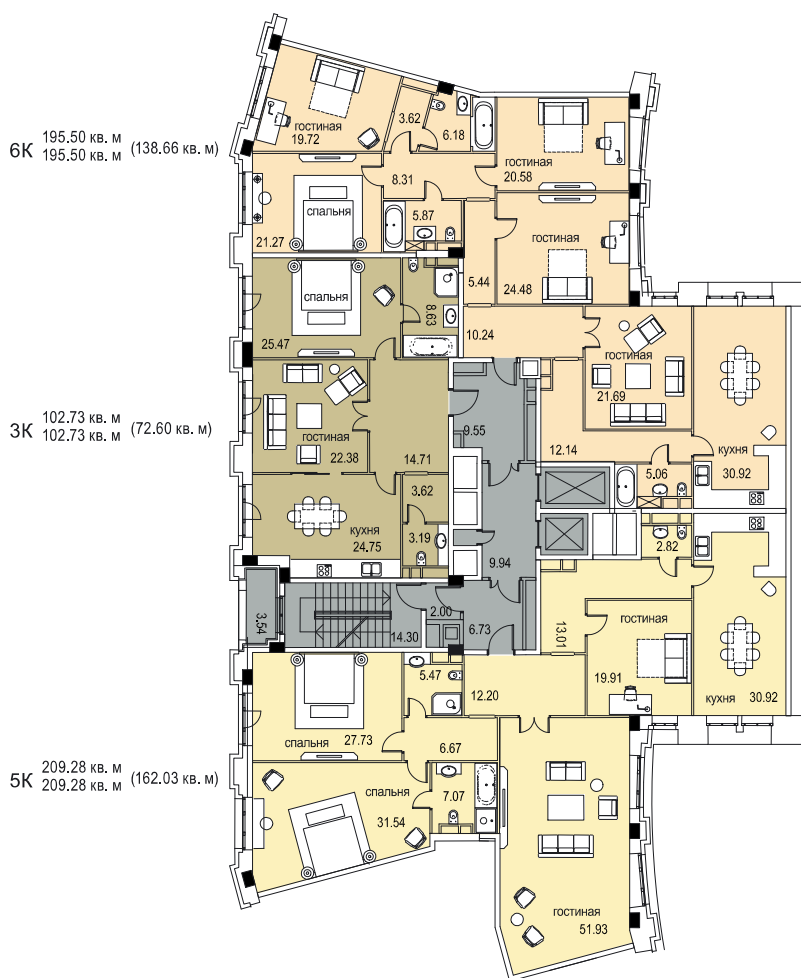

Комплекс элитных особняков
ИТАЛЬЯНСКИЙ КВАРТАЛ

Корпус В «Турин» ♦ этаж 4

2800028.RU

Комплекс элитных особняков

ИТАЛЬЯНСКИЙ КВАРТАЛ

Корпус В «Турин» ♦ этаж 4

2800028.RU