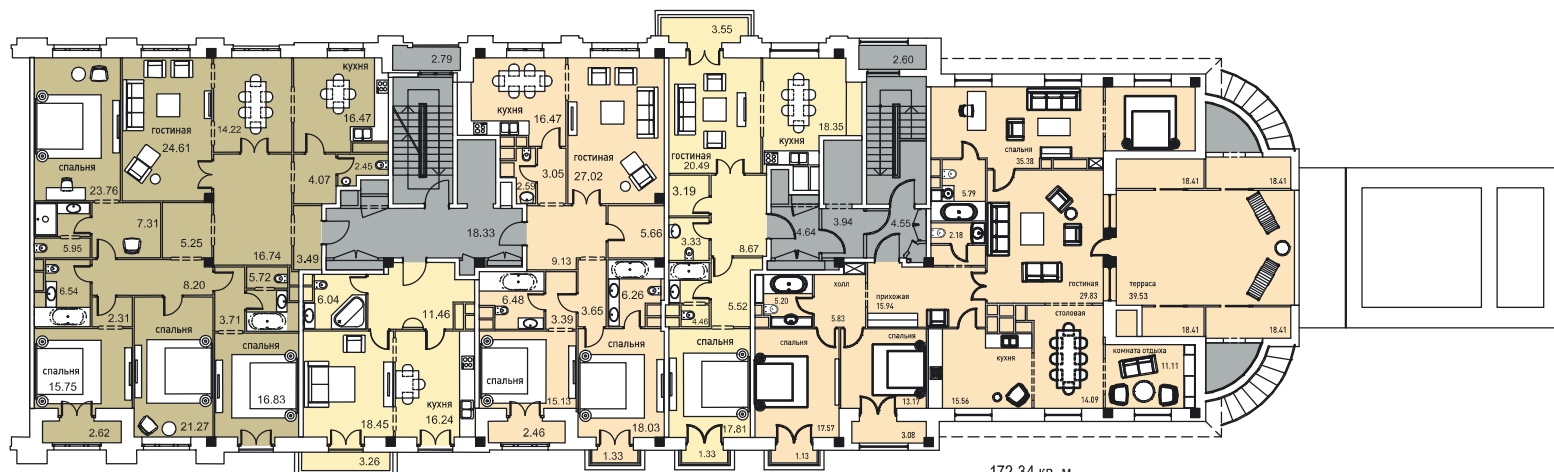

Комплекс элитных особняков
ИТАЛЬЯНСКИЙ КВАРТАЛ

6К 204.65 кв. м
205.95 кв. м (116.42 кв. м)

3К 116.86 кв. м
118.49 кв. м (60.19 кв. м)

1К 52.19 кв. м
53.17 кв. м (18.45 кв. м)

3К 81.82 кв. м
83.28 кв. м (56.65 кв. м)

6К 172.34 кв. м
191.71 кв. м (121.85 кв. м)

Корпус В «Турин» ♦ этаж 5

2800028.RU

Комплекс элитных особняков

ИТАЛЬЯНСКИЙ КВАРТАЛ

Корпус В «Турин» ♦ этаж 5

2800028.RU