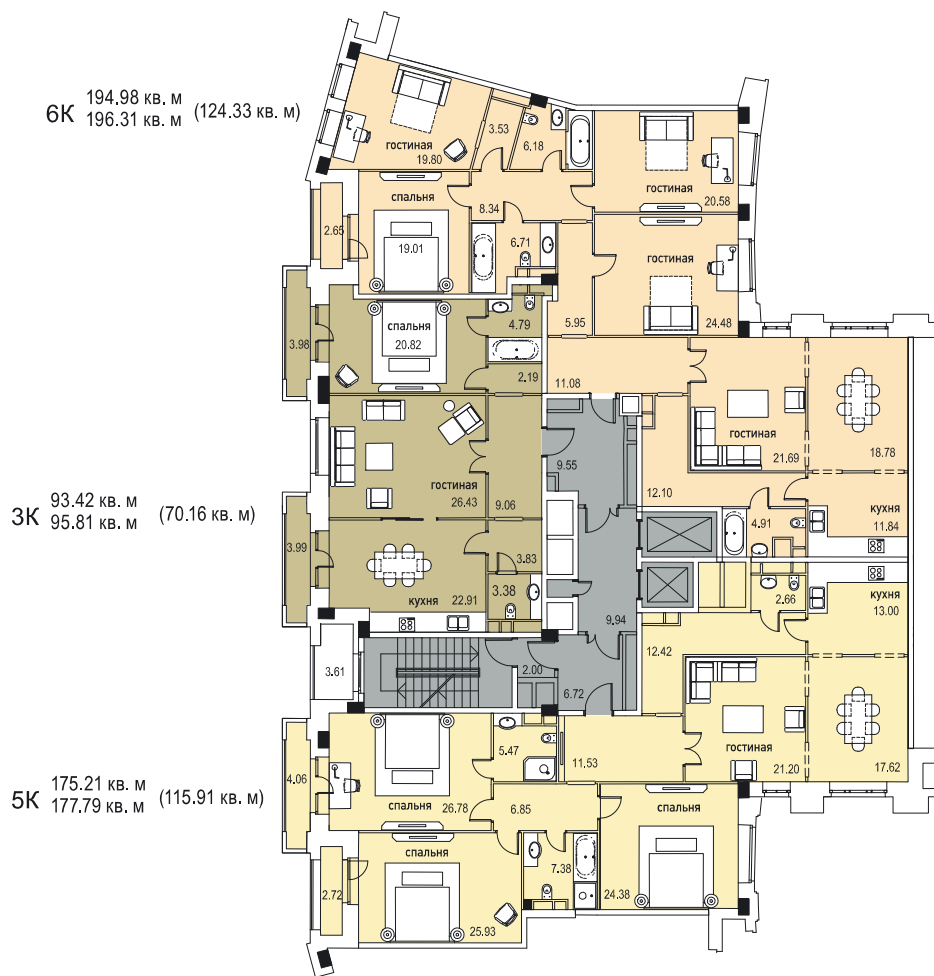

Комплекс элитных особняков
ИТАЛЬЯНСКИЙ КВАРТАЛ

6К 204.65 кв. м
205.95 кв. м (116.42 кв. м)

3К 116.86 кв. м
118.49 кв. м (60.19 кв. м)

1К 52.19 кв. м
53.17 кв. м (18.45 кв. м)

3К 81.82 кв. м
83.28 кв. м (56.65 кв. м)

6К 172.34 кв. м
191.71 кв. м (121.85 кв. м)

Корпус В «Турин» ♦ этаж 5

2800028.RU

Комплекс элитных особняков

ИТАЛЬЯНСКИЙ КВАРТАЛ

Корпус В «Турин» ♦ этаж 5

2800028.RU