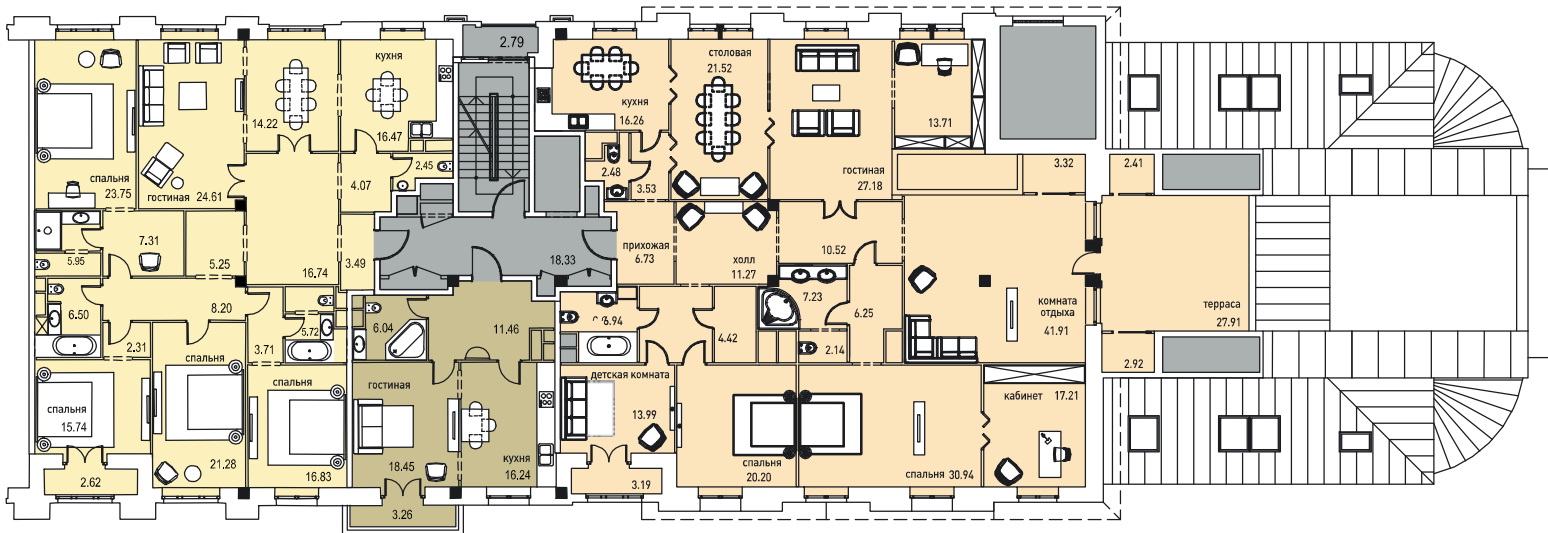

Комплекс элитных особняков
ИТАЛЬЯНСКИЙ КВАРТАЛ

6К 204.60 кв. м
205.91 кв. м (116.42 кв. м)

1К 52.19 кв. м
53.17 кв. м (18.45 кв. м)

7К 275.47 кв. м
287.04 кв. м (186.65 кв. м)

Корпус В «Турин» ♦ этаж 6

2800028.RU

Комплекс элитных особняков

ИТАЛЬЯНСКИЙ КВАРТАЛ

Корпус В «Турин» ♦ этаж 6

2800028.RU