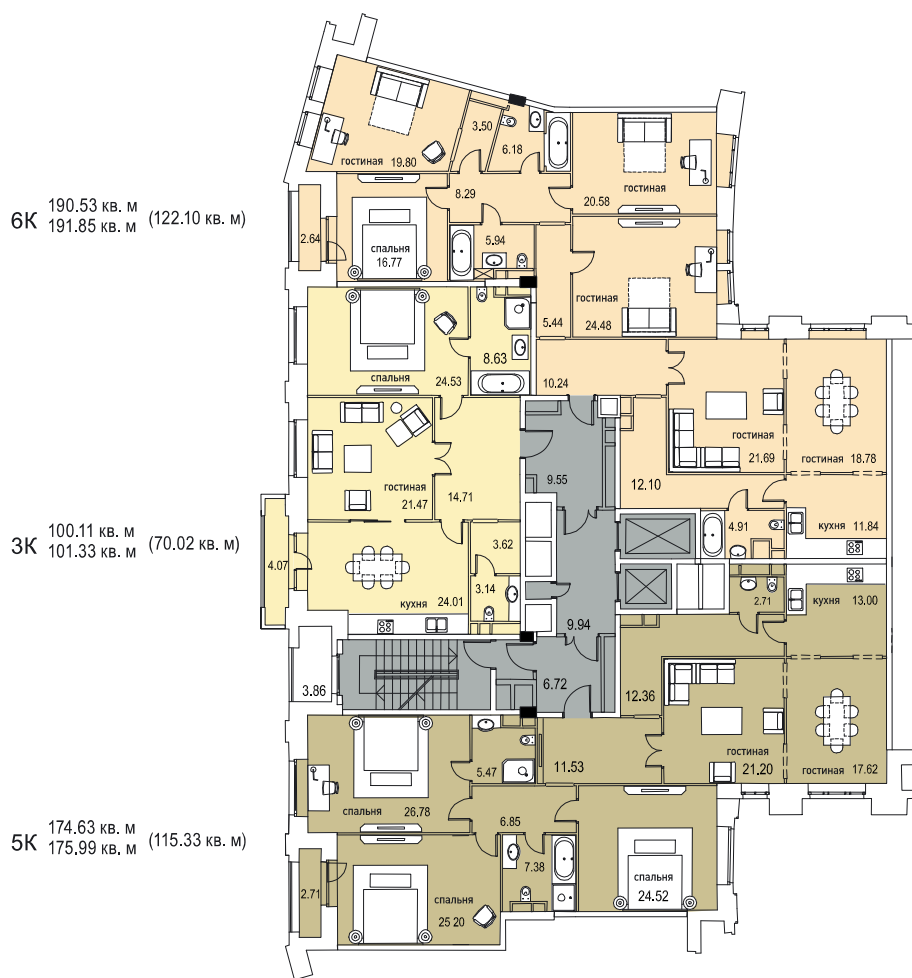

Комплекс элитных особняков
ИТАЛЬЯНСКИЙ КВАРТАЛ

6К 204.60 кв. м
205.91 кв. м (116.42 кв. м)

1К 52.19 кв. м
53.17 кв. м (18.45 кв. м)

7К 275.47 кв. м
287.04 кв. м (186.65 кв. м)

Корпус В «Турин» ♦ этаж 6

2800028.RU

Комплекс элитных особняков

ИТАЛЬЯНСКИЙ КВАРТАЛ

Корпус В «Турин» ♦ этаж 6

2800028.RU