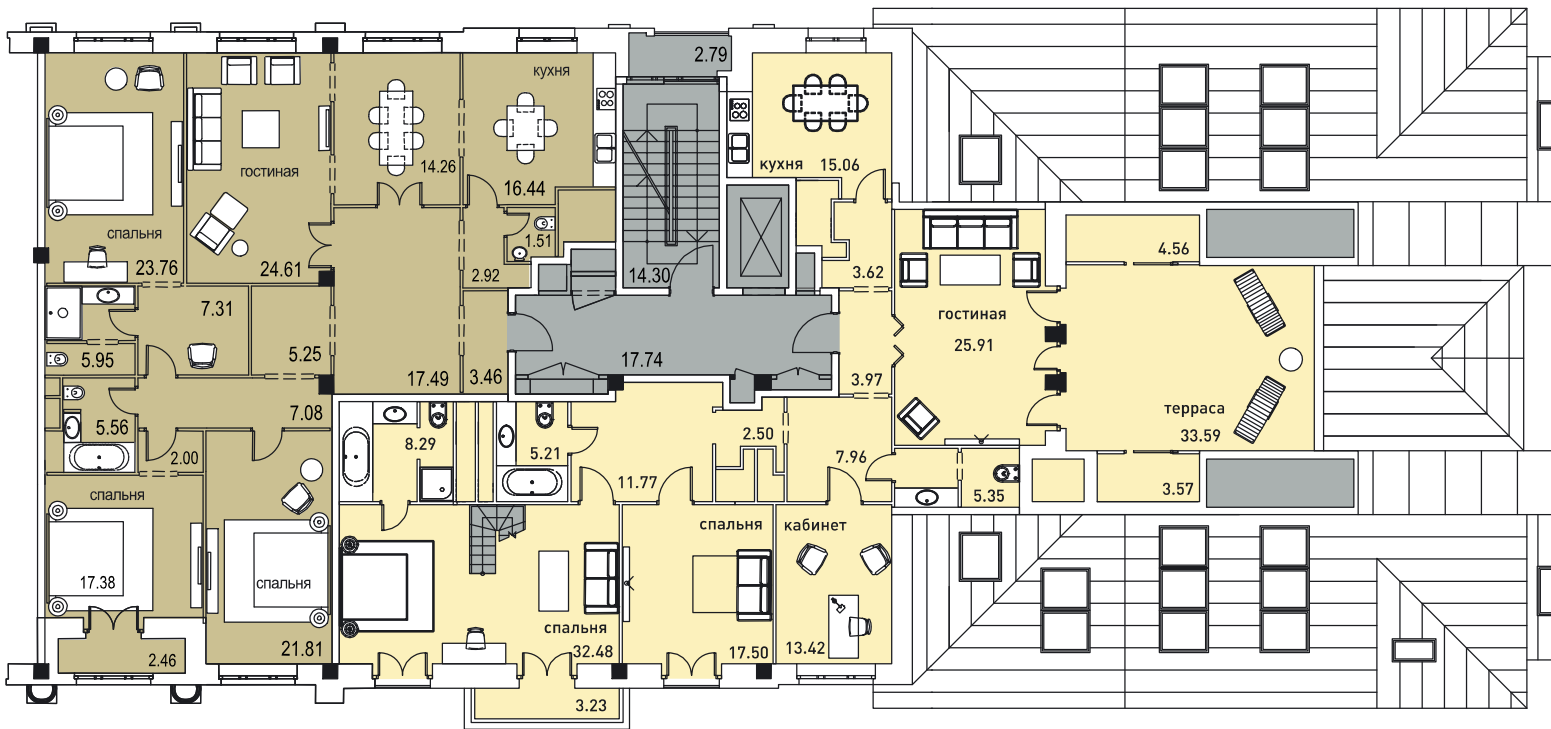

Комплекс элитных особняков

ИТАЛЬЯНСКИЙ КВАРТАЛ

5К 176.78 кв. м
178.01 кв. м (101.82 кв. м)

4К 166.03 кв. м
179.52 кв. м (104.34 кв. м)

Корпус В «Турин» ♦ этаж 7

2800028.RU

Комплекс элитных особняков

ИТАЛЬЯНСКИЙ КВАРТАЛ

Корпус В «Турин» ♦ этаж 7

2800028.RU