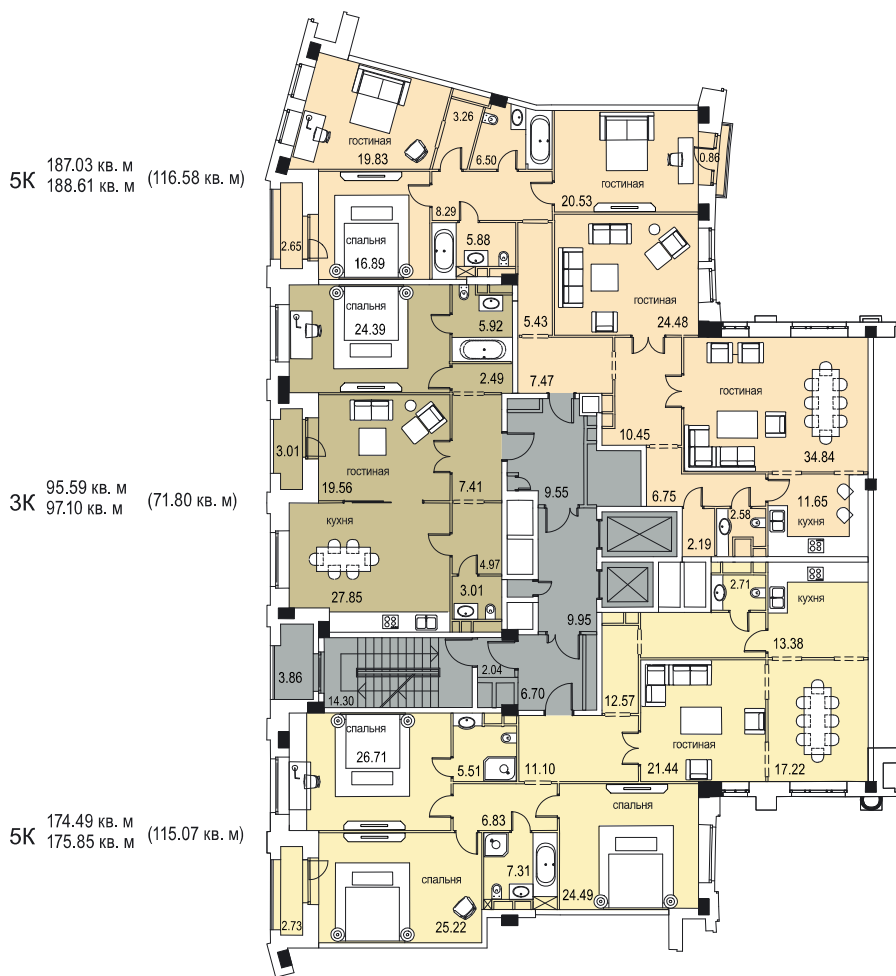

Комплекс элитных особняков

ИТАЛЬЯНСКИЙ КВАРТАЛ

5К 176.78 кв. м
178.01 кв. м (101.82 кв. м)

4К 166.03 кв. м
179.52 кв. м (104.34 кв. м)

Корпус В «Турин» ♦ этаж 7

2800028.RU

Комплекс элитных особняков

ИТАЛЬЯНСКИЙ КВАРТАЛ

Корпус В «Турин» ♦ этаж 7

2800028.RU