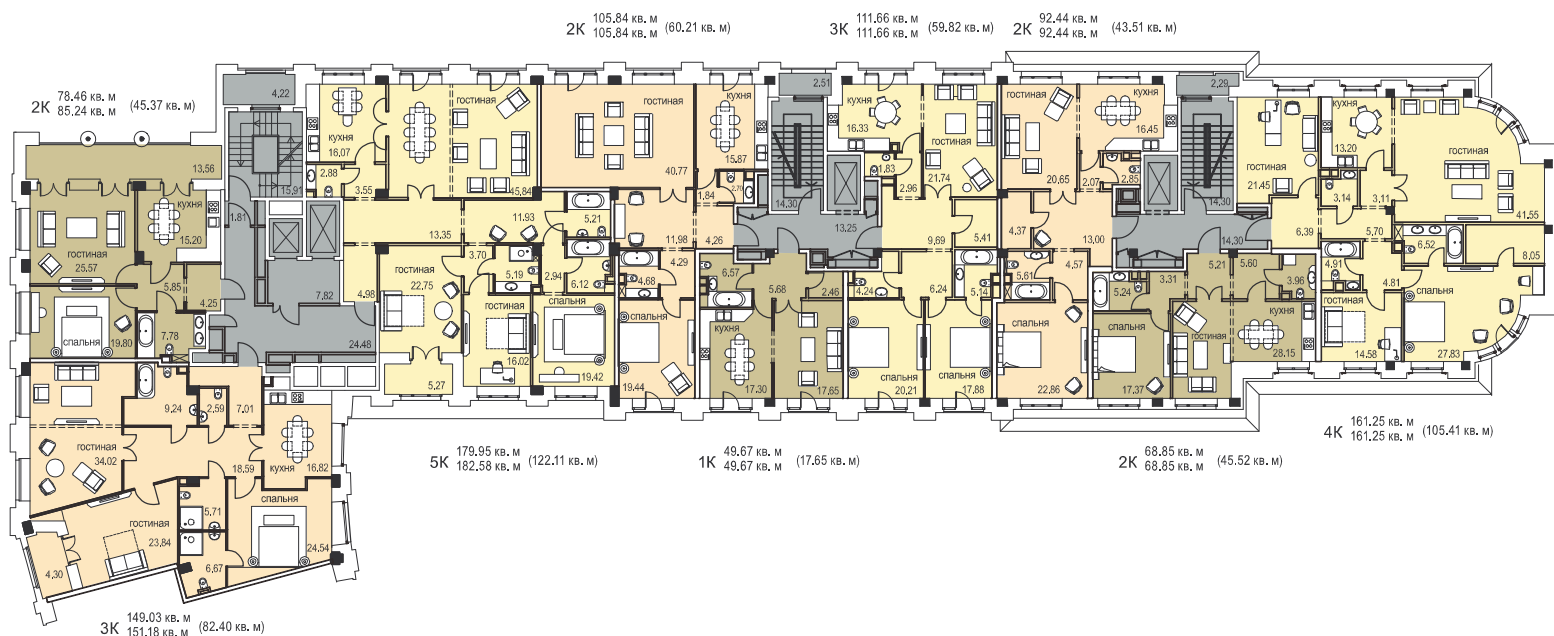

Комплекс элитных особняков  
**ИТАЛЬЯНСКИЙ КВАРТАЛ**

Корпус А «Верона» ♦ этаж 2

2800028.RU