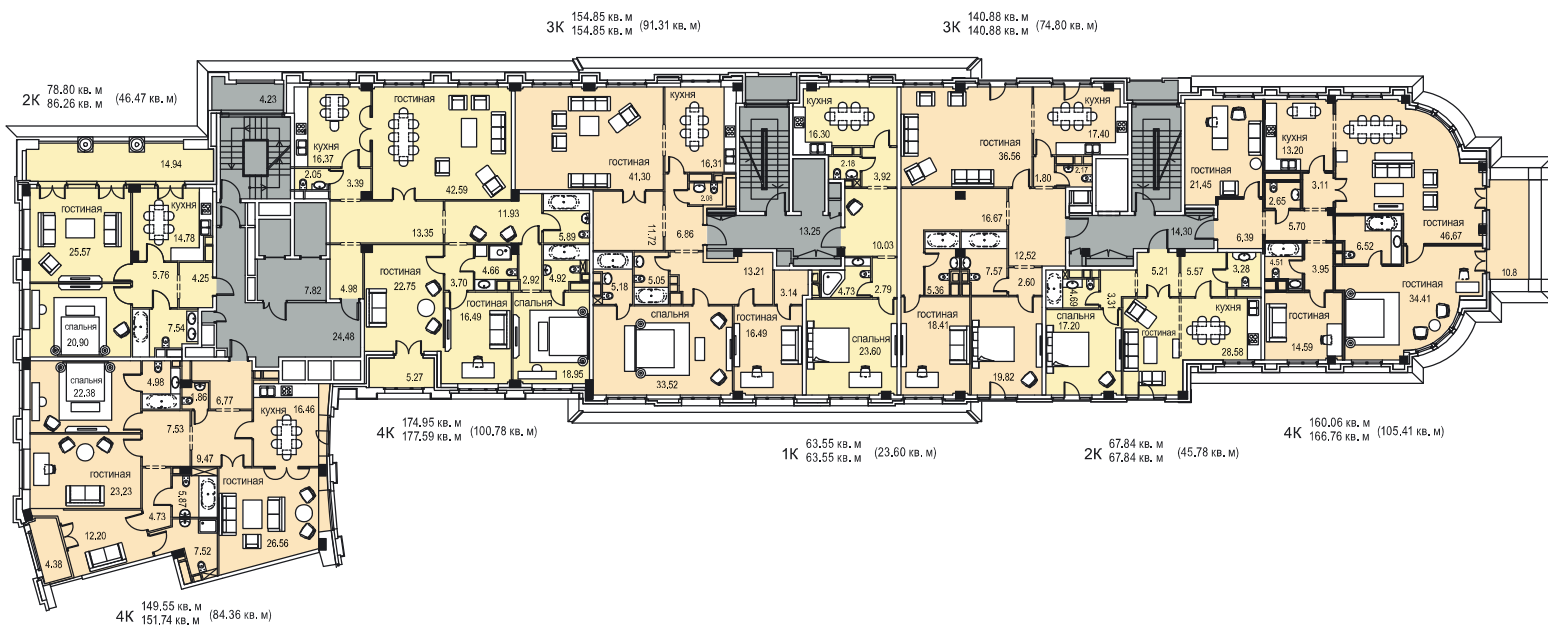

Комплекс элитных особняков
ИТАЛЬЯНСКИЙ КВАРТАЛ

Корпус А «Верона» ♦ этаж 3

2800028.RU