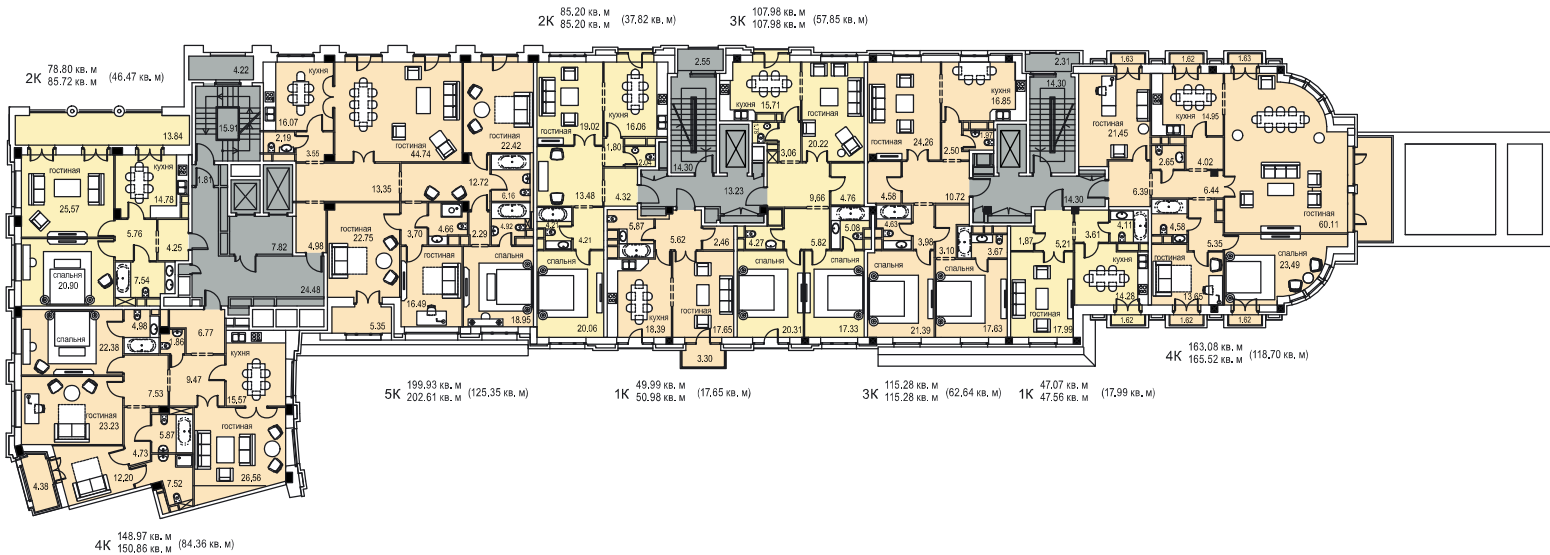

Комплекс элитных особняков
ИТАЛЬЯНСКИЙ КВАРТАЛ

Корпус А «Верона» ♦ этаж 4

2800028.RU