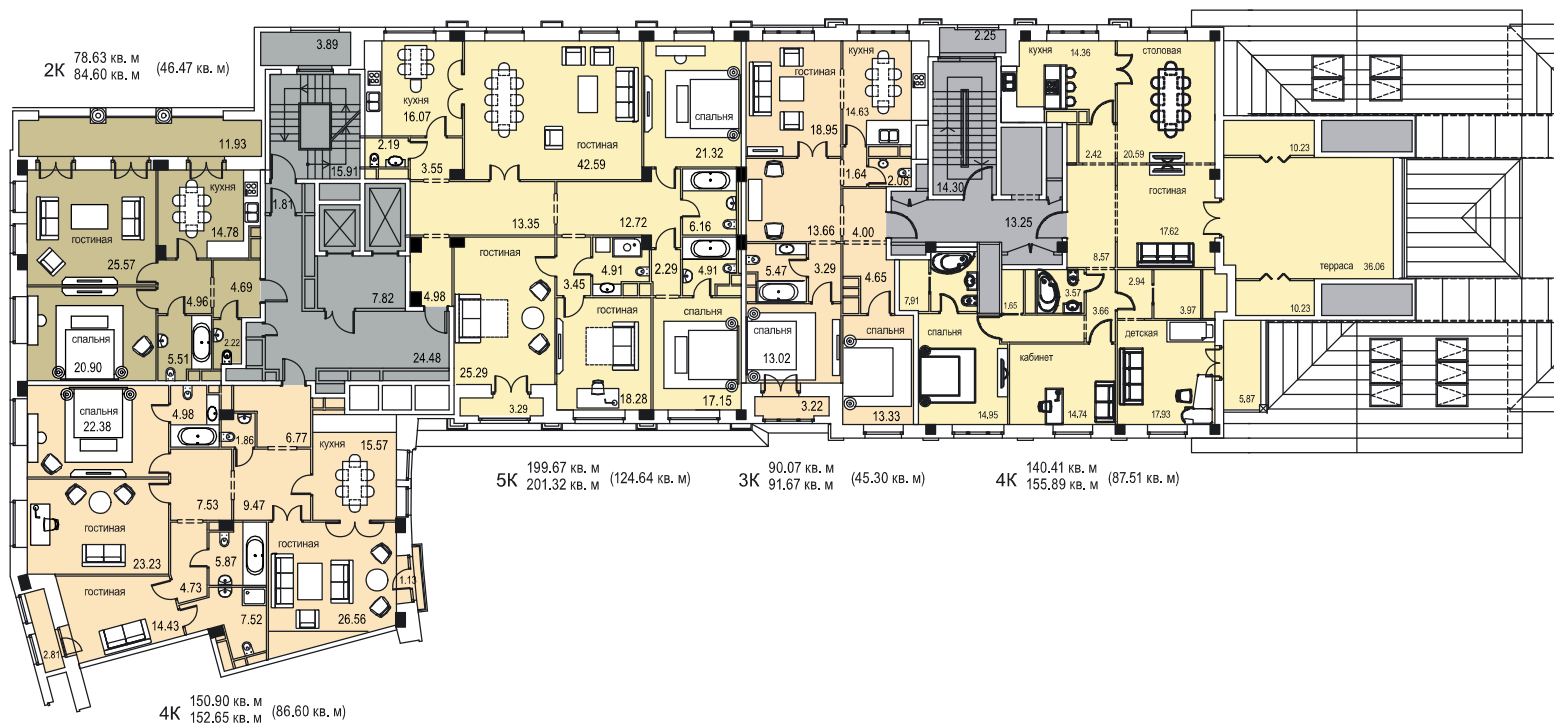

Комплекс элитных особняков
ИТАЛЬЯНСКИЙ КВАРТАЛ

Корпус А «Верона» ♦ этаж 7

2800028.RU