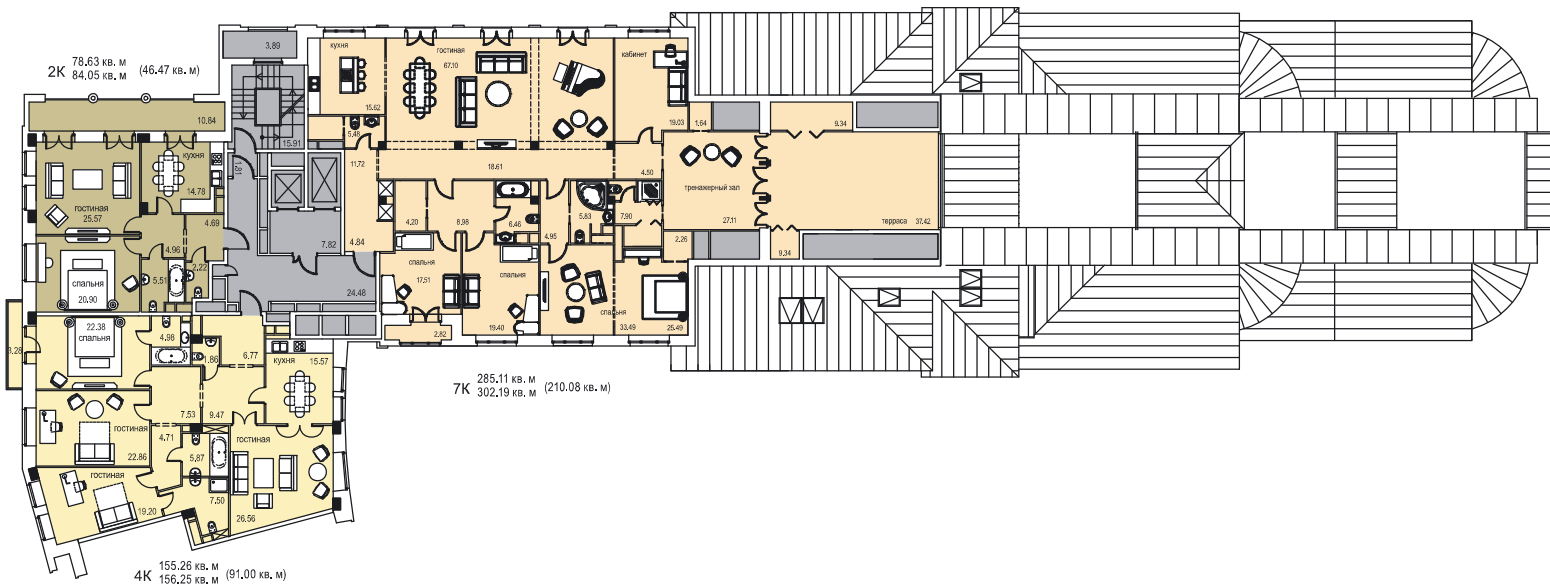

Комплекс элитных особняков
ИТАЛЬЯНСКИЙ КВАРТАЛ

Корпус А «Верона» ♦ этаж 8

2800028.RU